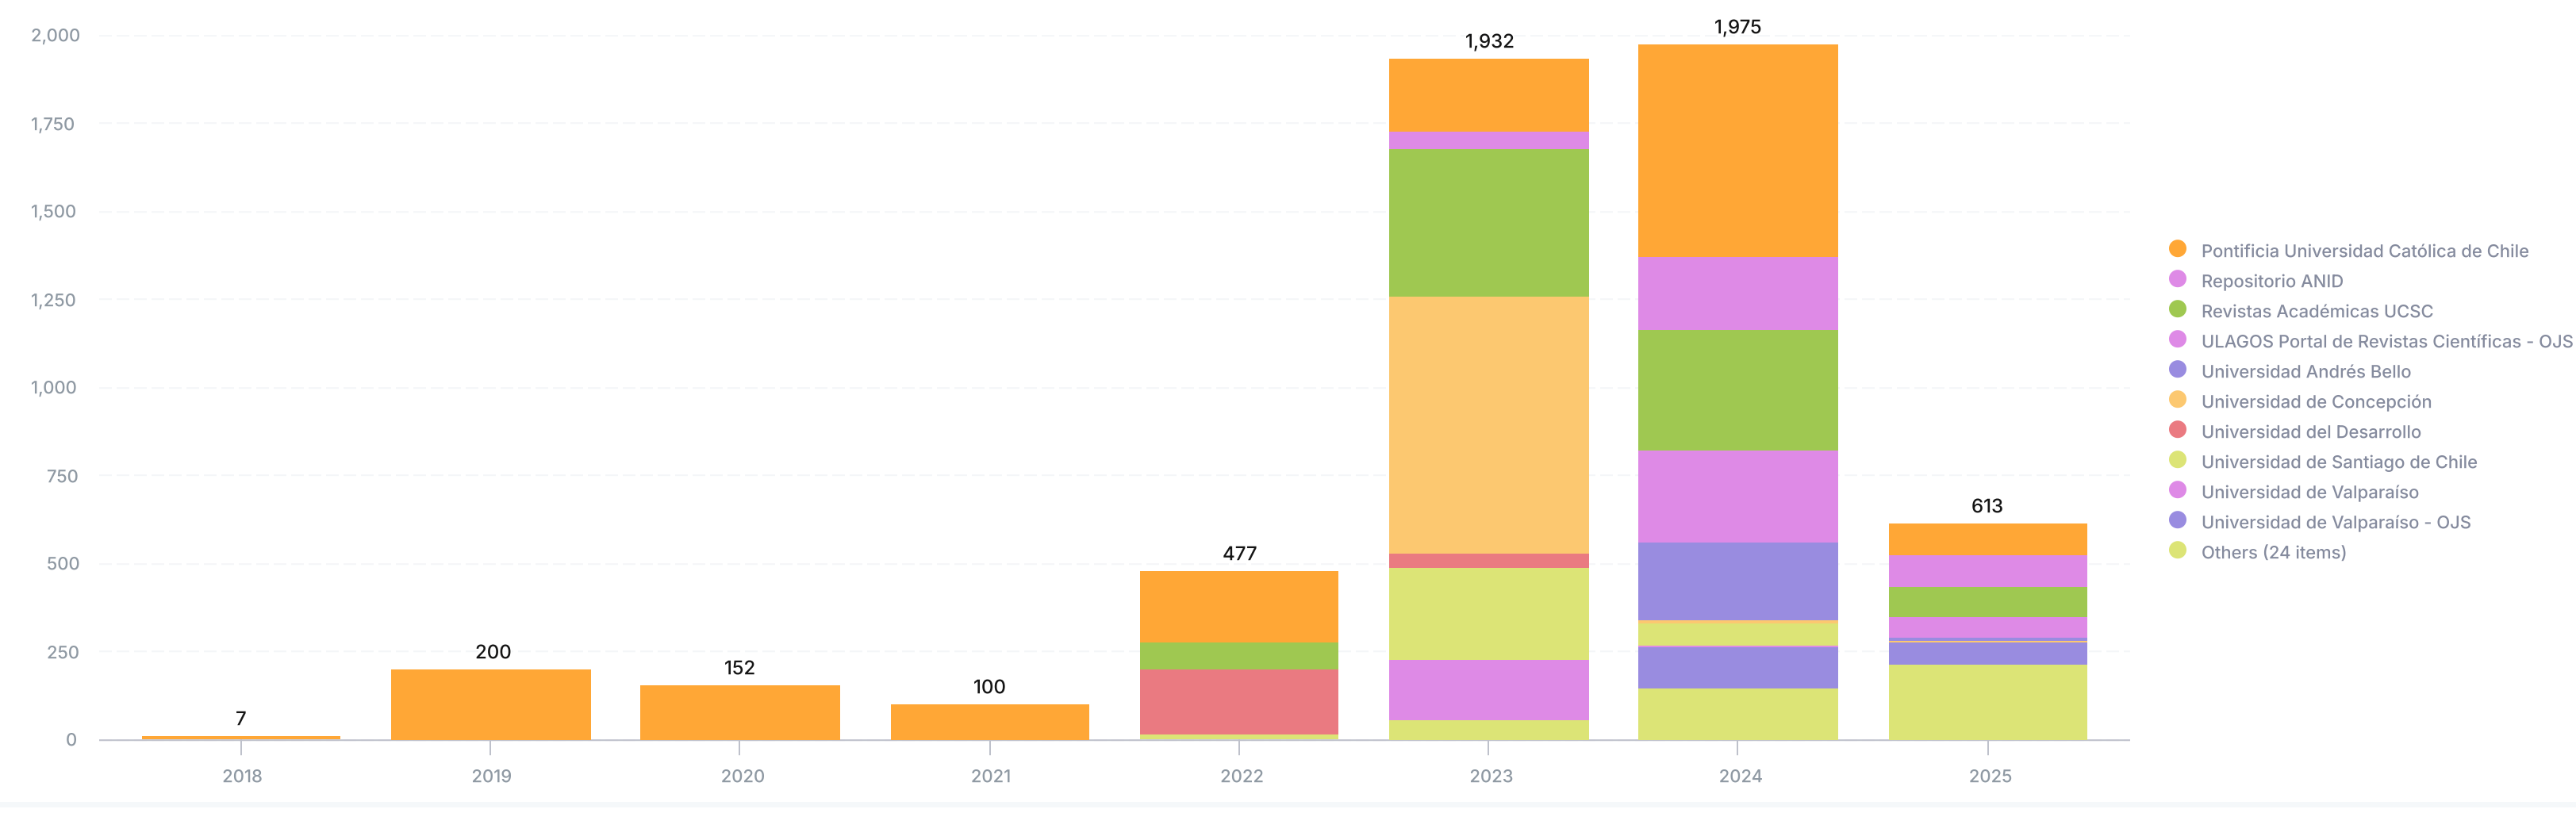

Showing a preview of 42 records

Records updated

The number of records your integrations have updated

Affiliations

The affiliations your integrations have added to the ORCID registry

| Member Name | Client Name | Count of Orcid |
|-------------|---|----------------|
| 1 | Universidad de Concepcion | 640 |
| 2 | Universidad de Santiago de Chile | 287 |
| 3 | Universidad Andres Bello | 212 |
| 4 | Universidad del Desarrollo | 203 |
| 5 | Universidad de Valparaíso | 156 |
| 6 | Universidad de Atacama | 108 |
| 7 | Universidad de los Andes | 8 |
| 8 | Universidad Adventista de Chile | 2 |
| 9 | Universidad de los Andes | 2 |
| 10 | Universidad de Tarapacá | 1 |
| 11 | Universidad Católica Santísima Concepción | 1 |
| 12 | Universidad de Santiago de Chile | 1 |