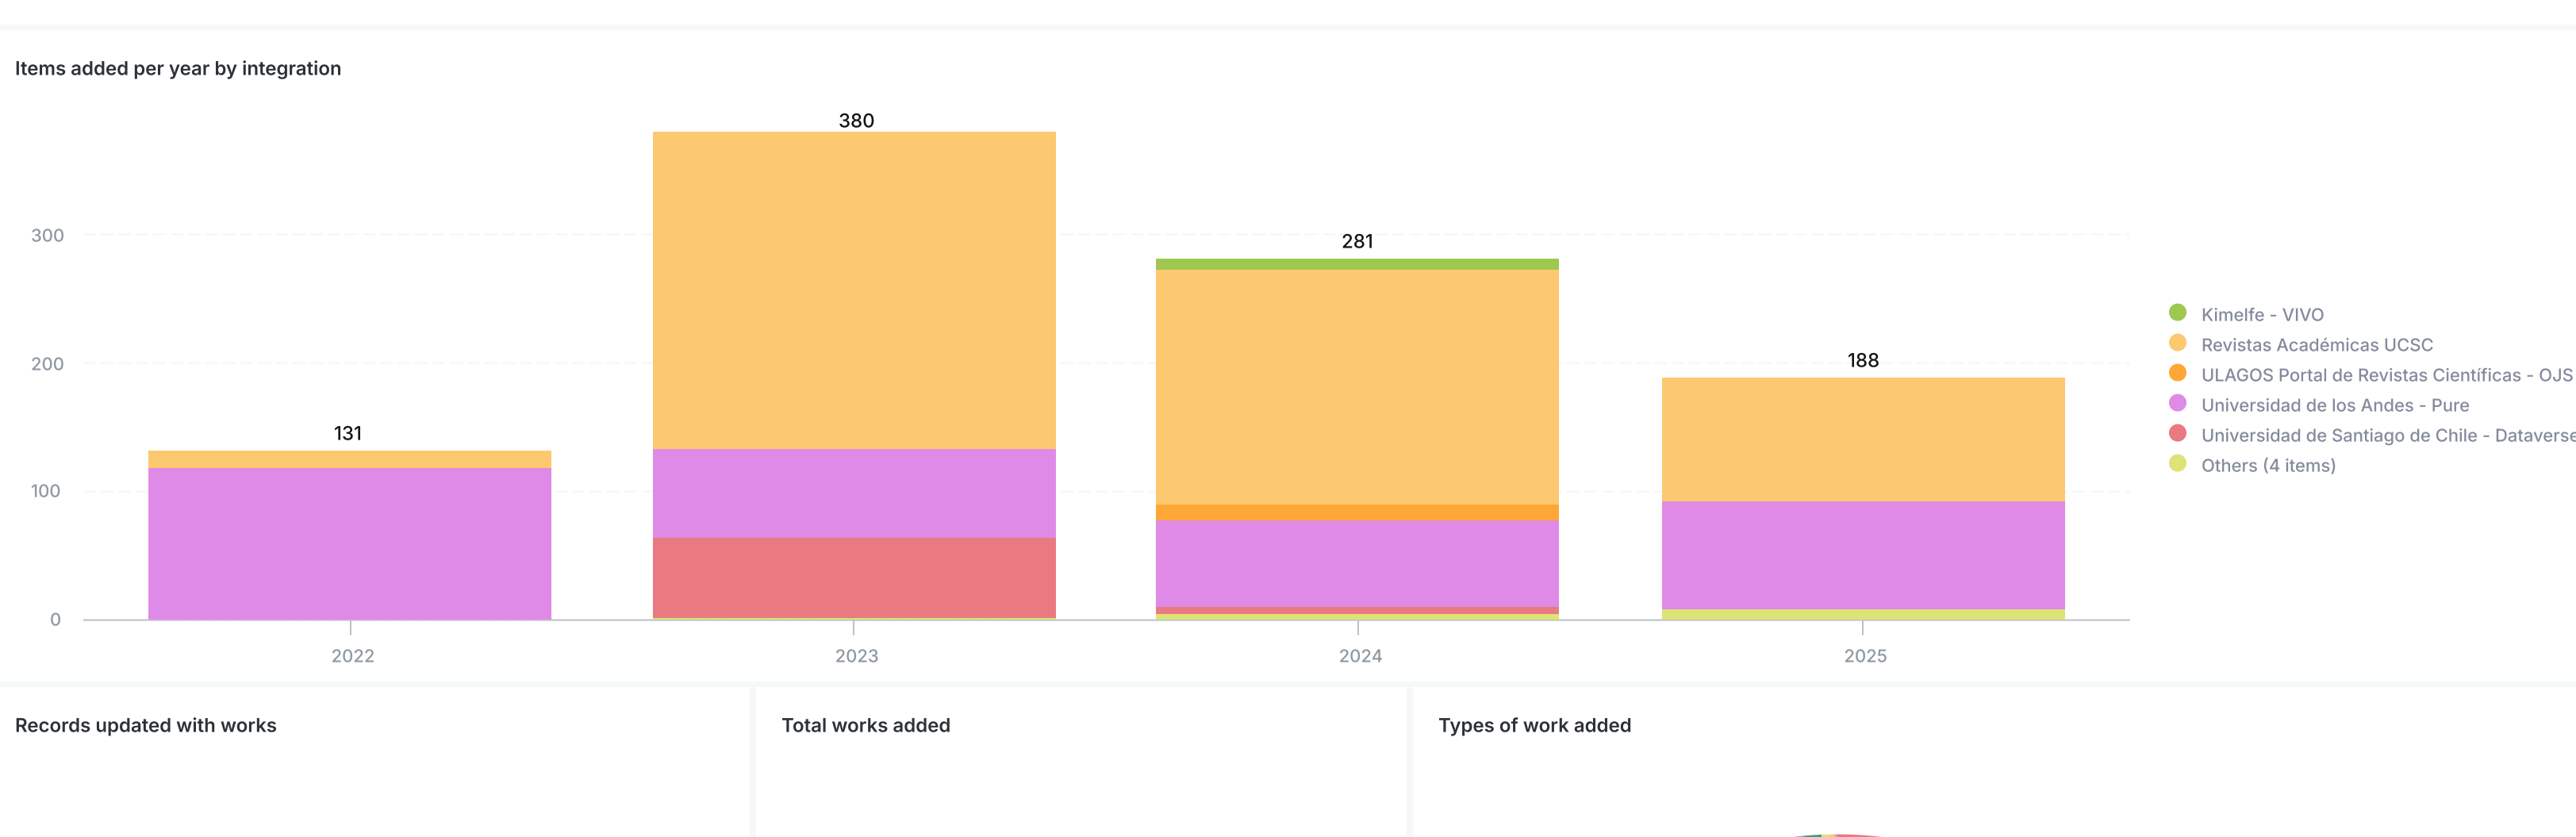

Other items added

What kinds of information have your integrations added to the ORCID registry

Records updated with works	Total works added	Types of work added
511	872	
Records updated with peer reviews	Total peer reviews added	
0	0	- JOURNAL_ARTICLE - DATA_SET - BOOK_CHAPTER - OTHER - BOOK - CONFERENCE_PAPER - CONFERENCE_PRESENTATION - EDITED_BOOK
Records updated with funding	Total funding added	
0	0	

Records updated with research resources	Records updated with websites & social links	Records updated with personal identifiers
0	47	51