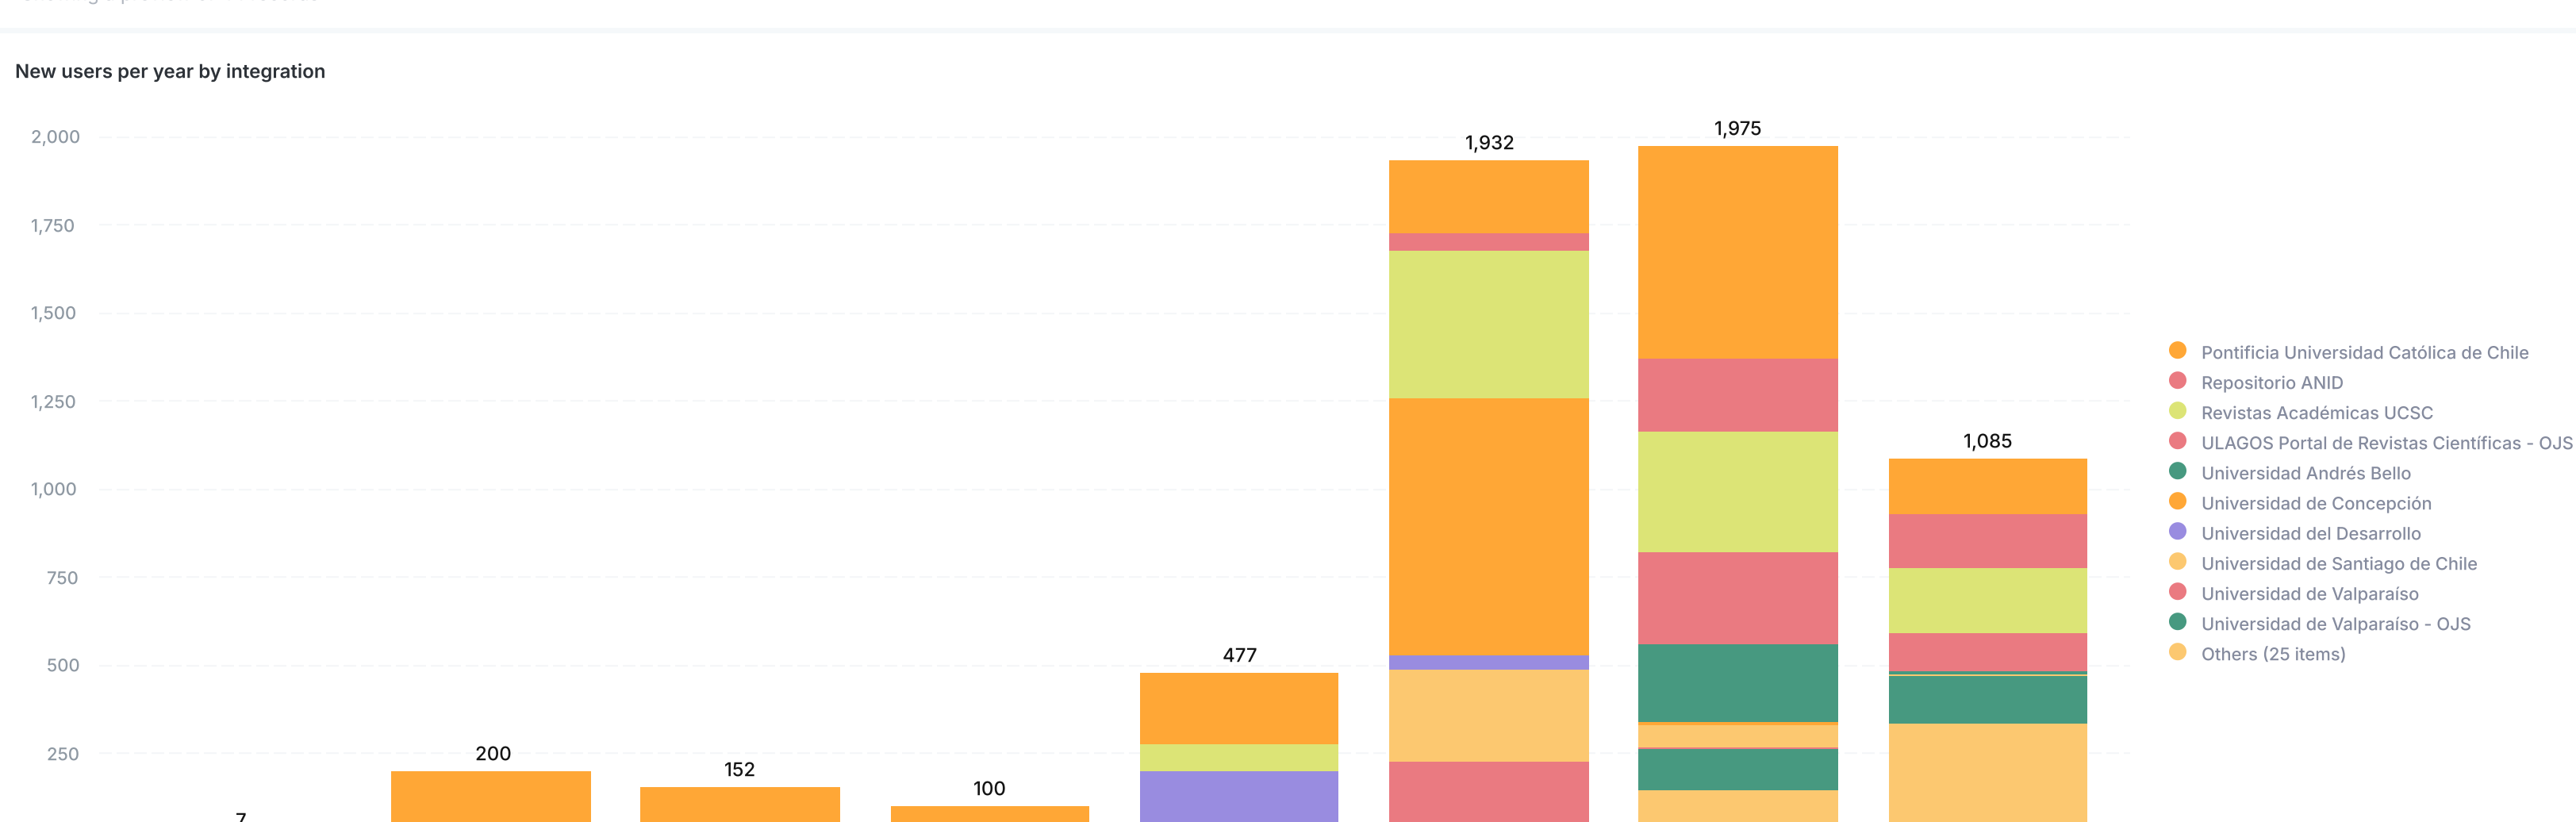

Consortia member integrations

Display Name	Member Name	Client Details Id	Connected Users	Records Updated	Granted update	Country code	SP Name	Uses
1 Universidad de Santiago de Chile	Universidad de Santiago de Chile	APP-8BK9VRTQUPQTDEBJ	328	311	328	CL		True
2 Universidad de la Serena	Universidad de La Serena	APP-AIU180MDLQV4B4J4W	0	0	0	CL		True
3 Universidad Andrés Bello	Universidad Andres Bello	APP-CCP2TMS1YA7DLPS5	228	223	228	CL		True
4 OJS Revistas Universidad Arturo Prat	Universidad Arturo Prat	APP-KYTCDBGRWRH77HF3	134	19	82	CL	Open Journal Systems (OJS)	
5 Universidad Adventista de Chile	Universidad Adventista de Chile	APP-KWLIZAPDCHXUJOEIZ	2	2	2	CL		True
6 Revistas Académicas UCSC	Universidad Católica Santísima Concepción	APP-2RF07UEON3GNZ330	1,026	522	1,026	CL	Open Journal Systems (OJS)	
7 DSpace Cris - UNACH	Universidad Adventista de Chile	APP-SEWY07854CWGBY11	46	2	46	CL	DSpace	
8 Universidad de Talca	Universidad de Talca	APP-GVGGJHKDQOQIIP77	0	0	0	CL		True
9 Sistema de revistas OJS para la UNAB	Universidad Andres Bello	APP-HKW89H75JQDHPY6	37	0	37	CL	Open Journal Systems (OJS)	
10 Repositorio Académico de la Universidad de Atacama	Universidad de Atacama	APP-HKW89H75JQDHPY6	7	1	7	CL	DSpace-CRIS	
11 Universidad de Santiago de Chile - Dataverse	Universidad de Santiago de Chile	APP-UPM30O8BRYHTMNNP	20	9	20	CL		
12 Universidad Católica Santísima Concepción	Universidad Católica Santísima Concepción	APP-LFRV8DW7YKXF24	3	1	3	CL		True
13 Universidad de O'Higgins	Universidad de O'Higgins	APP-3YPSLJ37BV84MPS	0	0	0	CL		True

Showing a preview of 44 records

Records updated

The number of records your integrations have updated