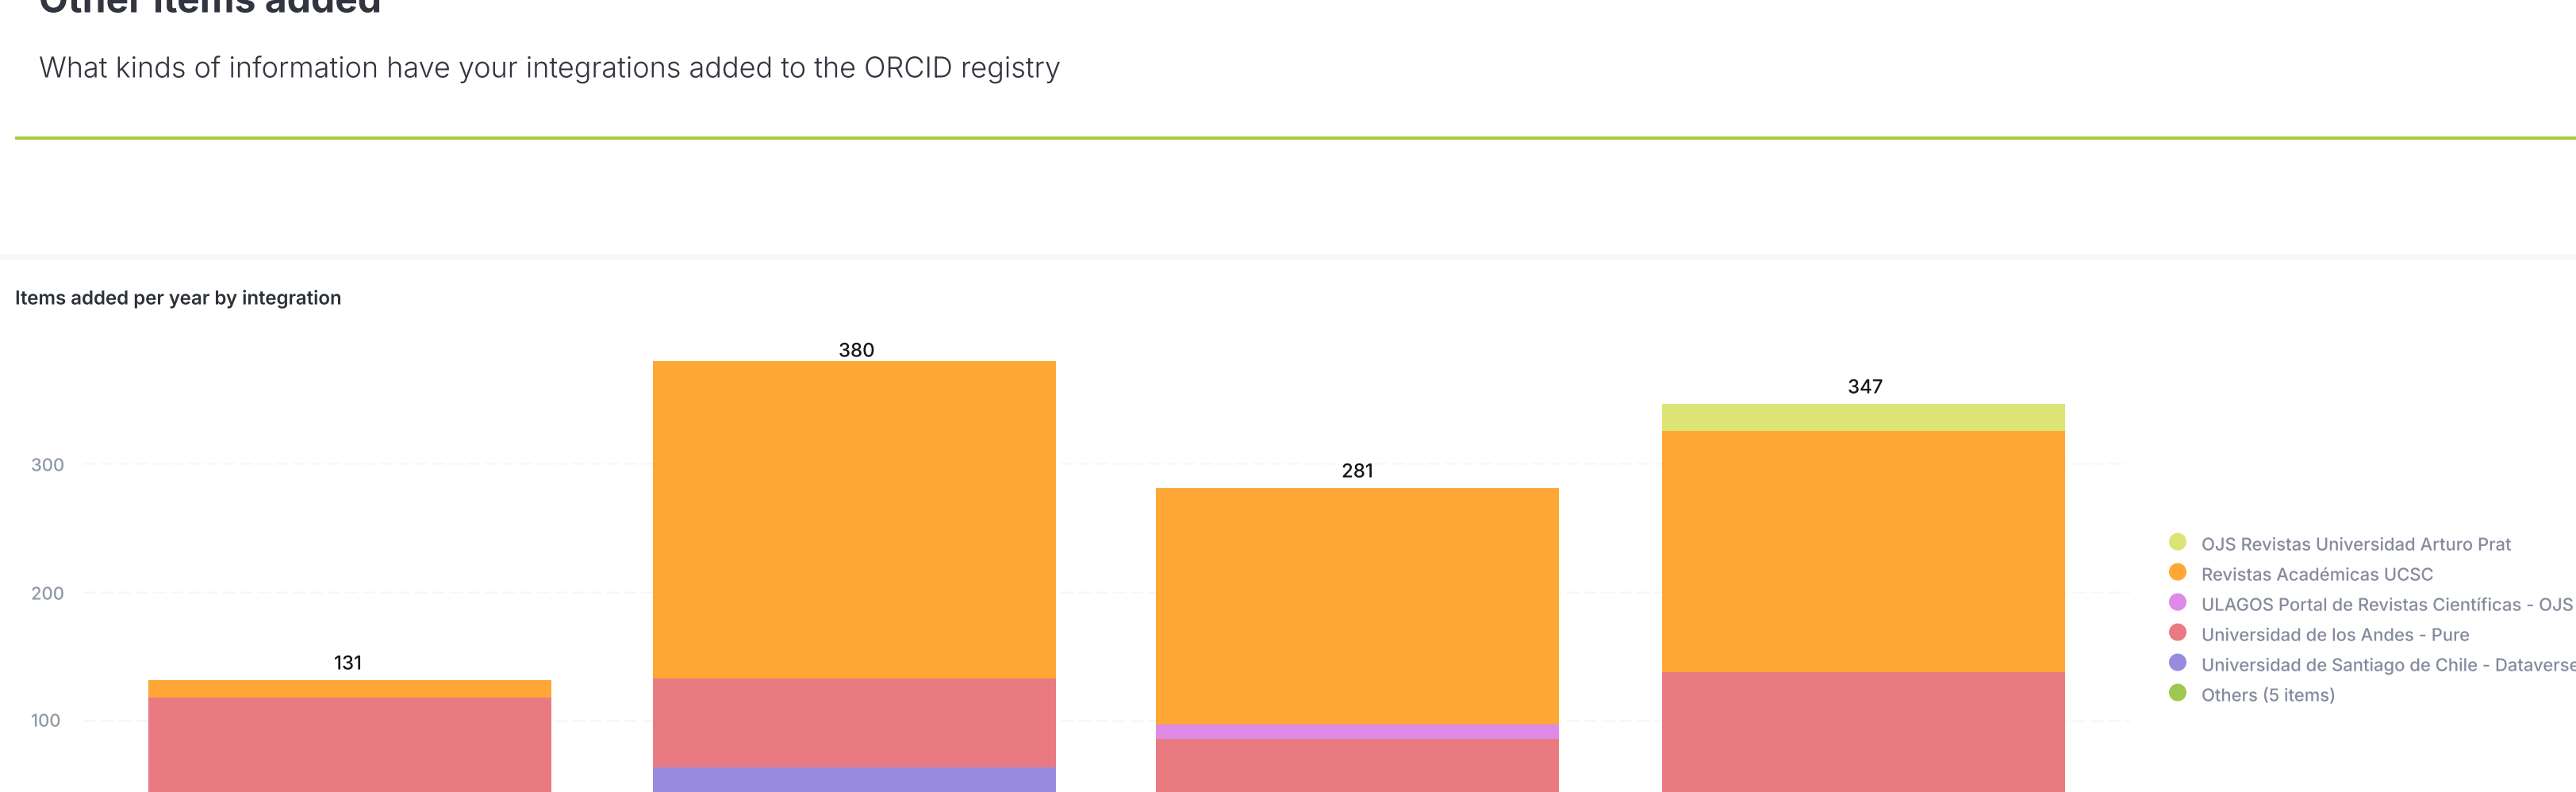

Other items added

What kinds of information have your integrations added to the ORCID registry

Records updated with research resources

0

Records updated with websites & social links

51

Records updated with personal identifiers

58

Email Domain

The number of ORCID records connected to your email domains

National email domain

.cl

Records with national domain

65.21K

Active Records with national domain

43.81K

Email domains registered by members

Member Name	Registered Domain
1 Agencia Nacional de Investigación y Desarrollo	and.cl
2 Duoc UC	duoc.cl
3 Pontificia Universidad Católica de Chile	uc.cl
4 Universidad Adventista de Chile	unach.cl
5 Universidad Alberto Hurtado	uahurtado.cl
6 Universidad Andres Bello	@andresbello.edu
7 Universidad Andres Bello	@unab.cl
8 Universidad Arturo Prat	@unap.cl
9 Universidad Austral de Chile	uach.cl
10 Universidad Católica del Norte	ucn.cl
11 Universidad Católica de Temuco	uct.cl

Showing 25 out of 25 records

Records by subdomains

Subdomain	ORCID Records
1 uc.cl	8,845
2 udec.cl	4,117
3 usach.cl	3,044
4 uds.cl	1,621
5 uach.cl	1,010
6 uv.cl	963
7 alu.unach.cl	895
8 utalca.cl	862
9 usm.cl	788
10 usserena.cl	731
11 ucn.cl	730

Showing a preview of 104 records