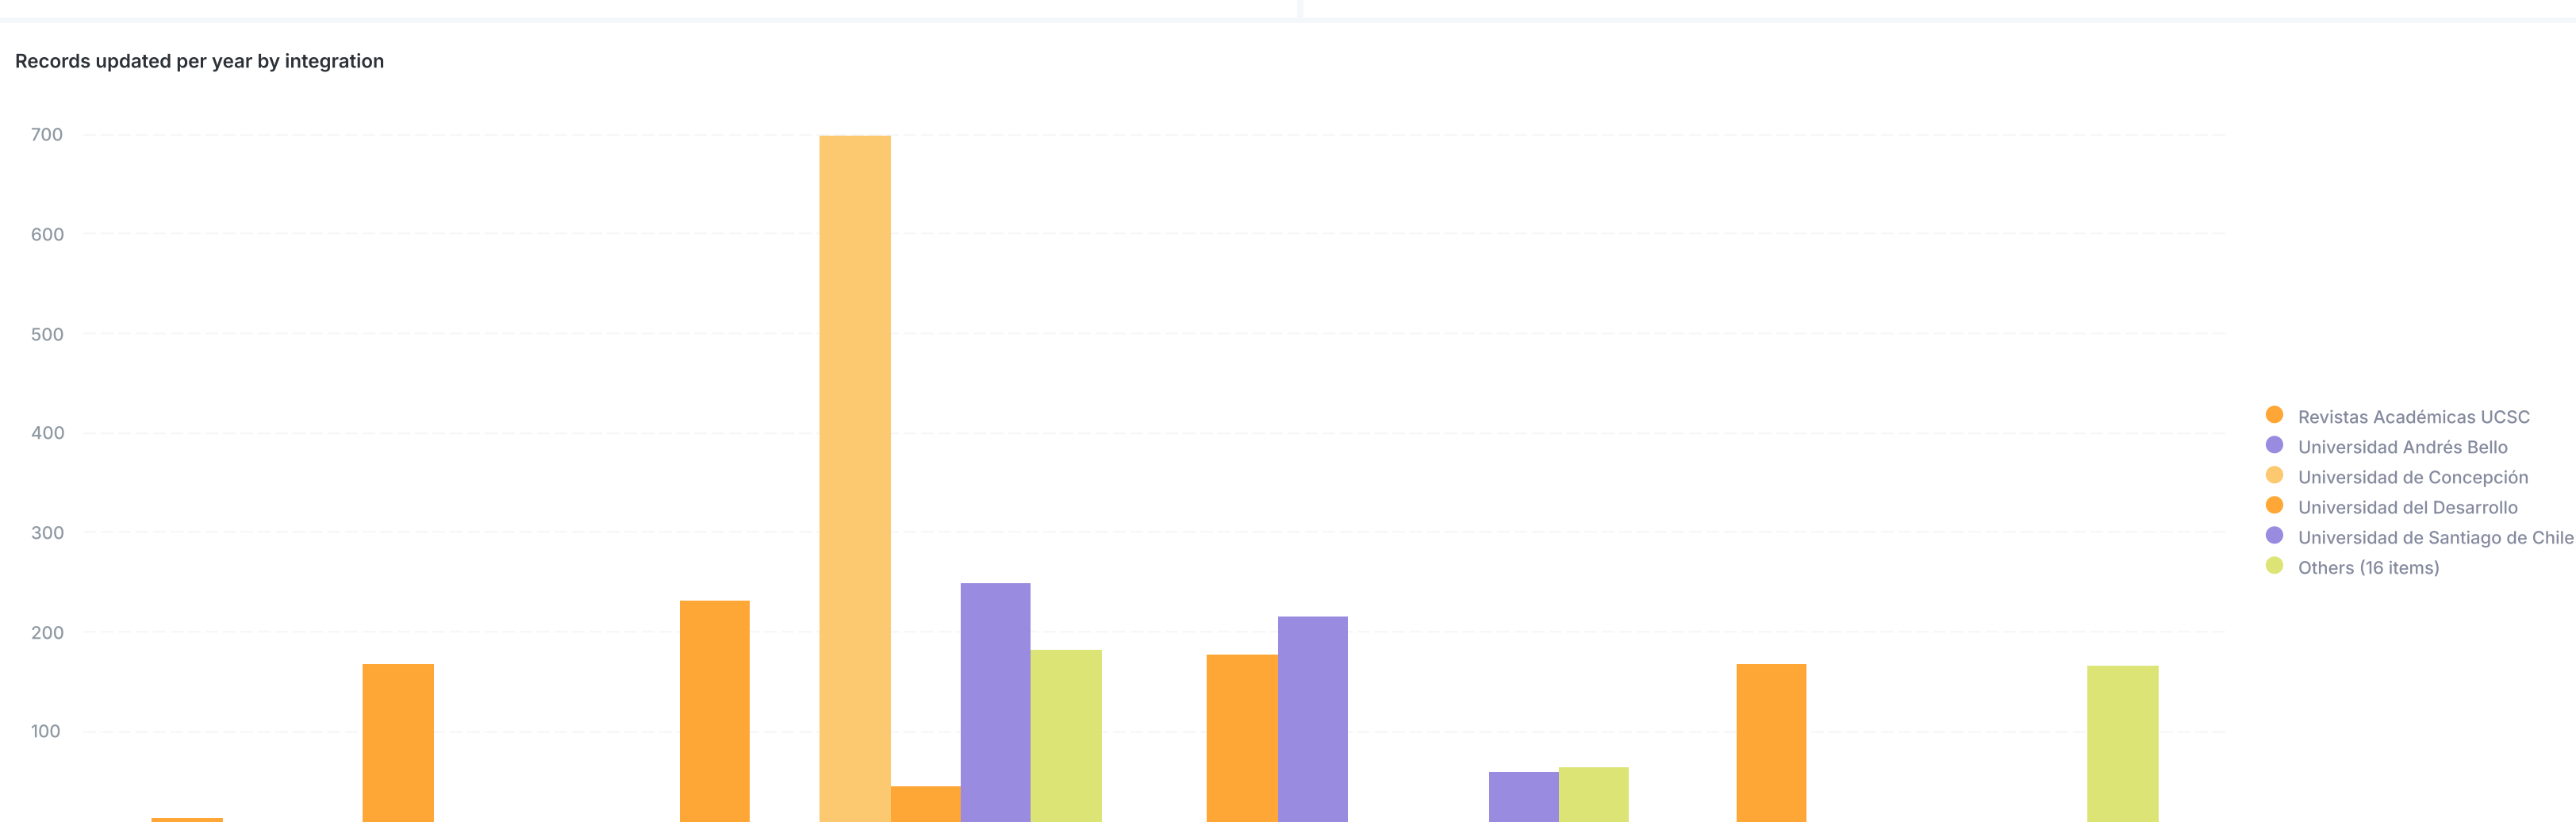

Affiliations