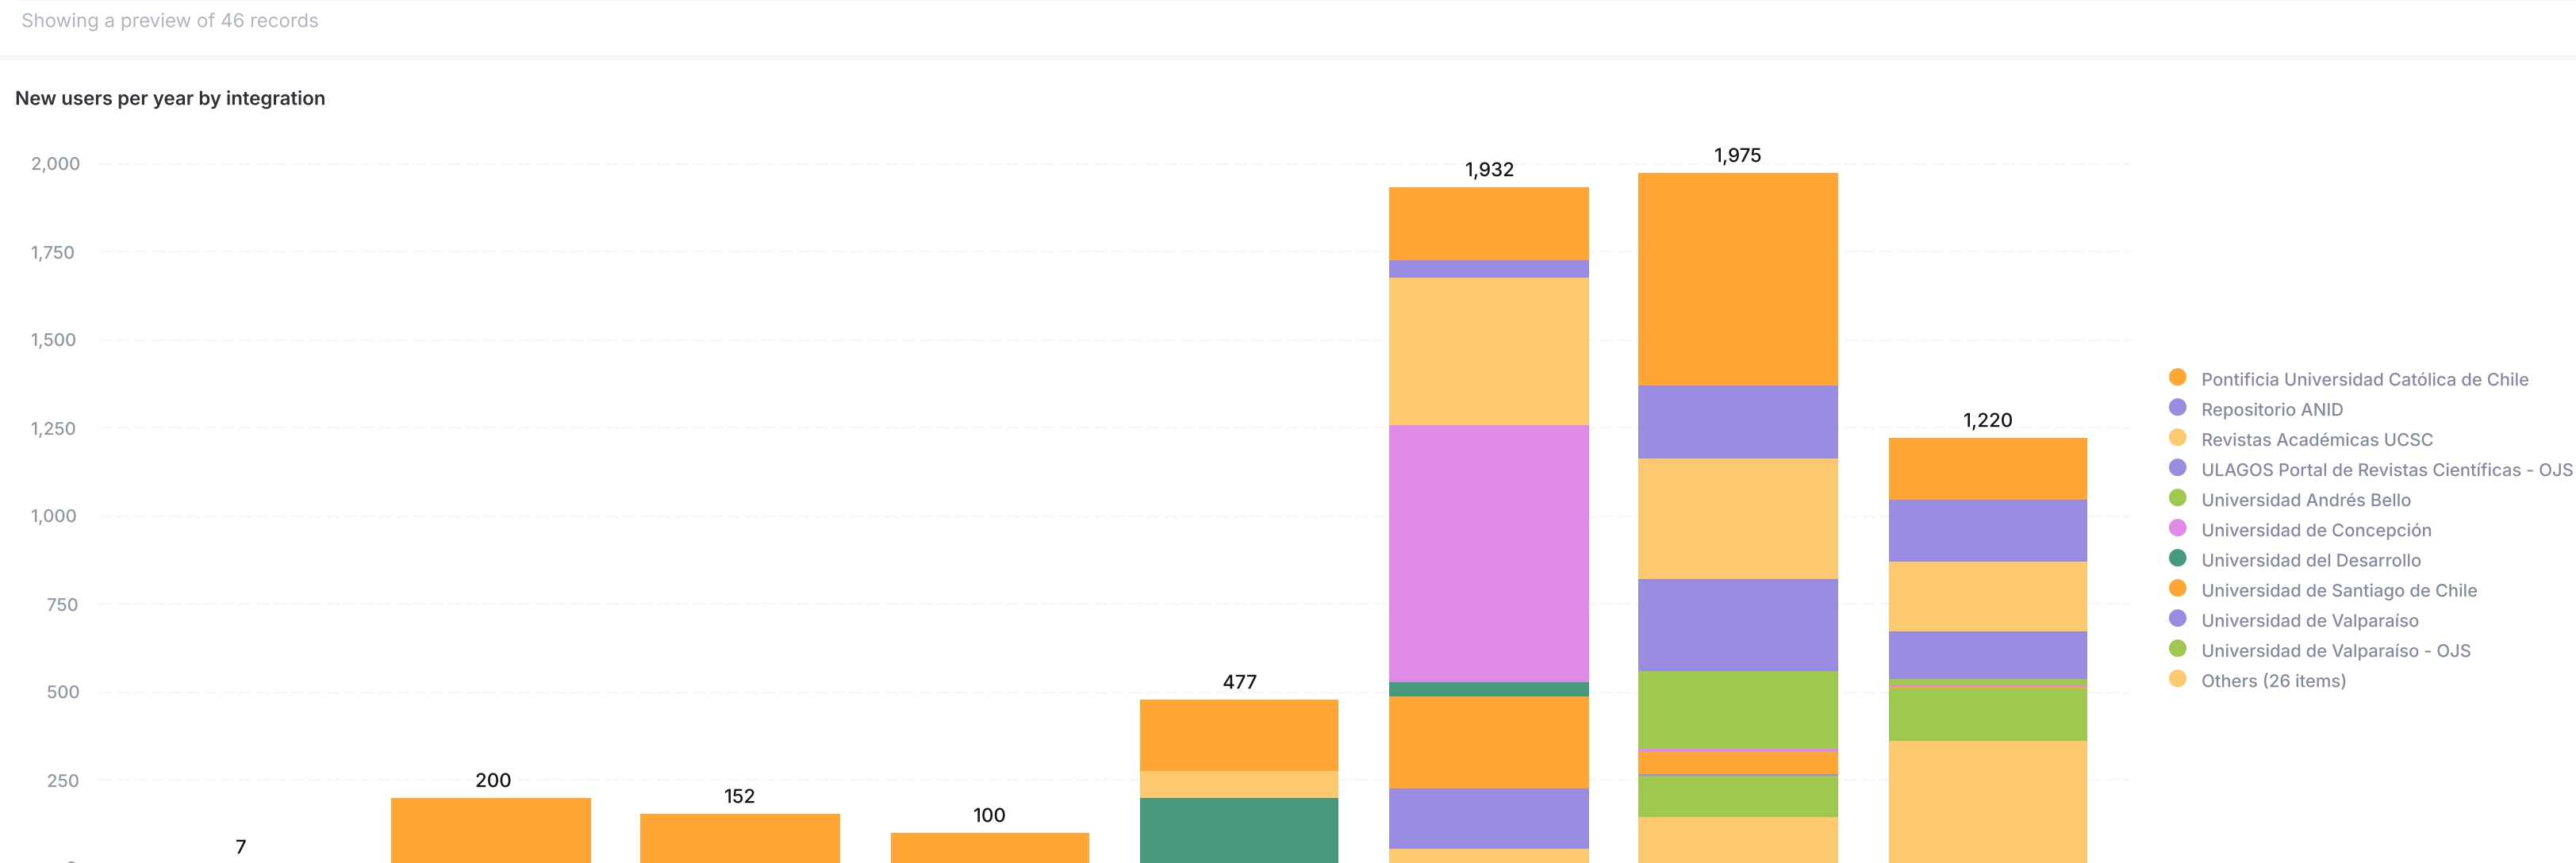

Consortia member integrations

Display Name	Member Name	Client Details Id	Connected Users	Records Updated	Granted update	Country code	SP Name	Uses
1 Universidad de Santiago de Chile	Universidad de Santiago de Chile	APP-RBK9VRT0UPTDEBJ	329	312	329	CL		True
2 Universidad de la Serena	Universidad de La Serena	APP-AIUB8CMBDQLV4BJ4W	0	0	0	CL		True
3 Universidad Andrés Bello	Universidad Andres Bello	APP-CCPZTM57YA7DLPSS	238	233	238	CL		True
4 OJS Revistas Universidad Arturo Prat	Universidad Arturo Prat	APP-YTCD8GRWH77HMF3	153	24	90	CL	Open Journal Systems (OJS)	
5 Universidad de Valparaíso	Universidad de Valparaíso	APP-CL8EUNUNOICPBR26L	178	168	178	CL		True
6 Repositorio de la Universidad del Desarrollo - DSpace	Universidad del Desarrollo	APP-OKY4EV4WE5W3B3RC	1	0	1	CL	DSpace	
7 Universidad de Valparaíso - OJS	Universidad de Valparaíso	APP-ZVACR929V3RNB0ER	287	0	0	CL	Open Journal Systems (OJS)	
8 USM Affiliation Manager	Universidad Técnica Federico Santa María	APP-TAUJYB0RFZKXPHF4	1	0	1	CL		True
9 Repositorio de datos USM	Universidad Técnica Federico Santa María	APP-S3YPA7EPTN8EU7	1	0	0	CL		
10 Repositorio de datos USM	Universidad Técnica Federico Santa María	APP-S3YPA7EPTN8EU7	1	0	0	CL		
11 Revistas OJS de la Universidad de La Serena	Universidad de La Serena	APP-MME3E9PKJ0XVZSY5	0	0	0	CL	Open Journal Systems (OJS)	
12 Sistema de información científica USACH	Universidad de Santiago de Chile	APP-TTL084NZJF03RZJ	10	0	10	CL	DSpace-CRIS	
13 Portal de revistas científicas y académicas USM	Universidad Técnica Federico Santa María	APP-ZUJ0HZBF8765T0FO	2	0	2	CL	Open Journal Systems (OJS)	

Showing a preview of 48 records

Records updated

The number of records your integrations have updated