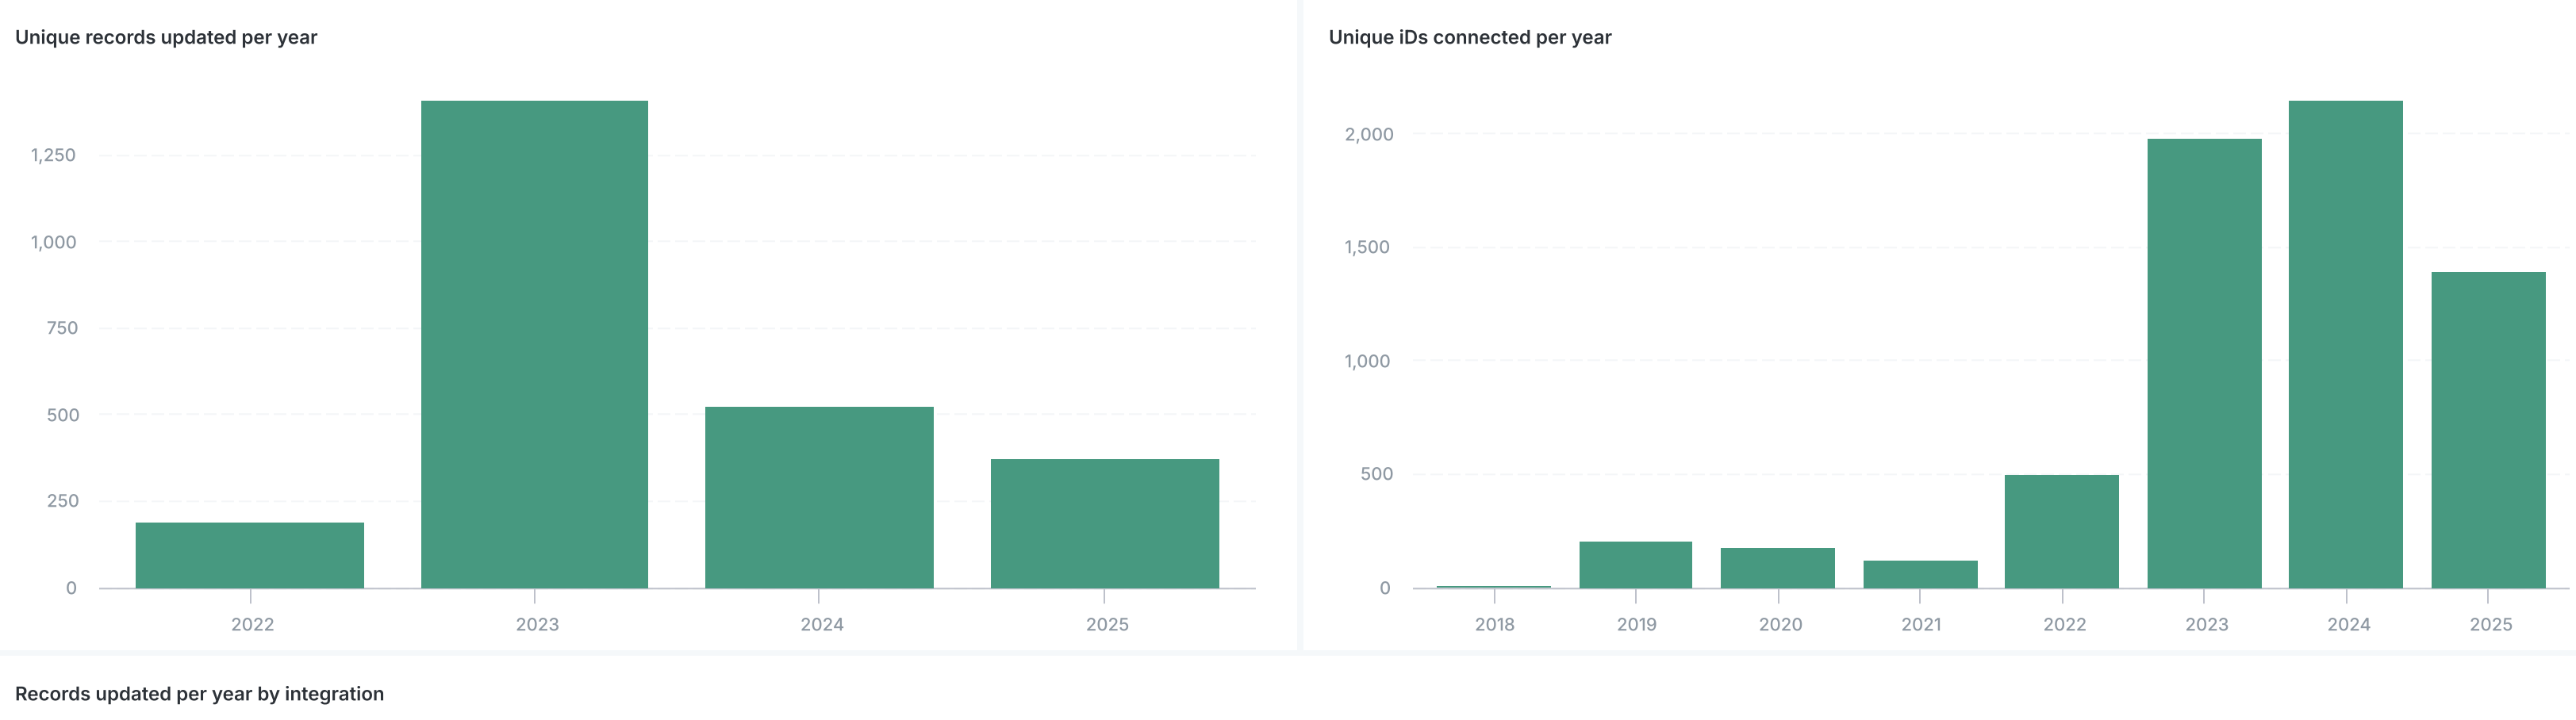

Affiliations