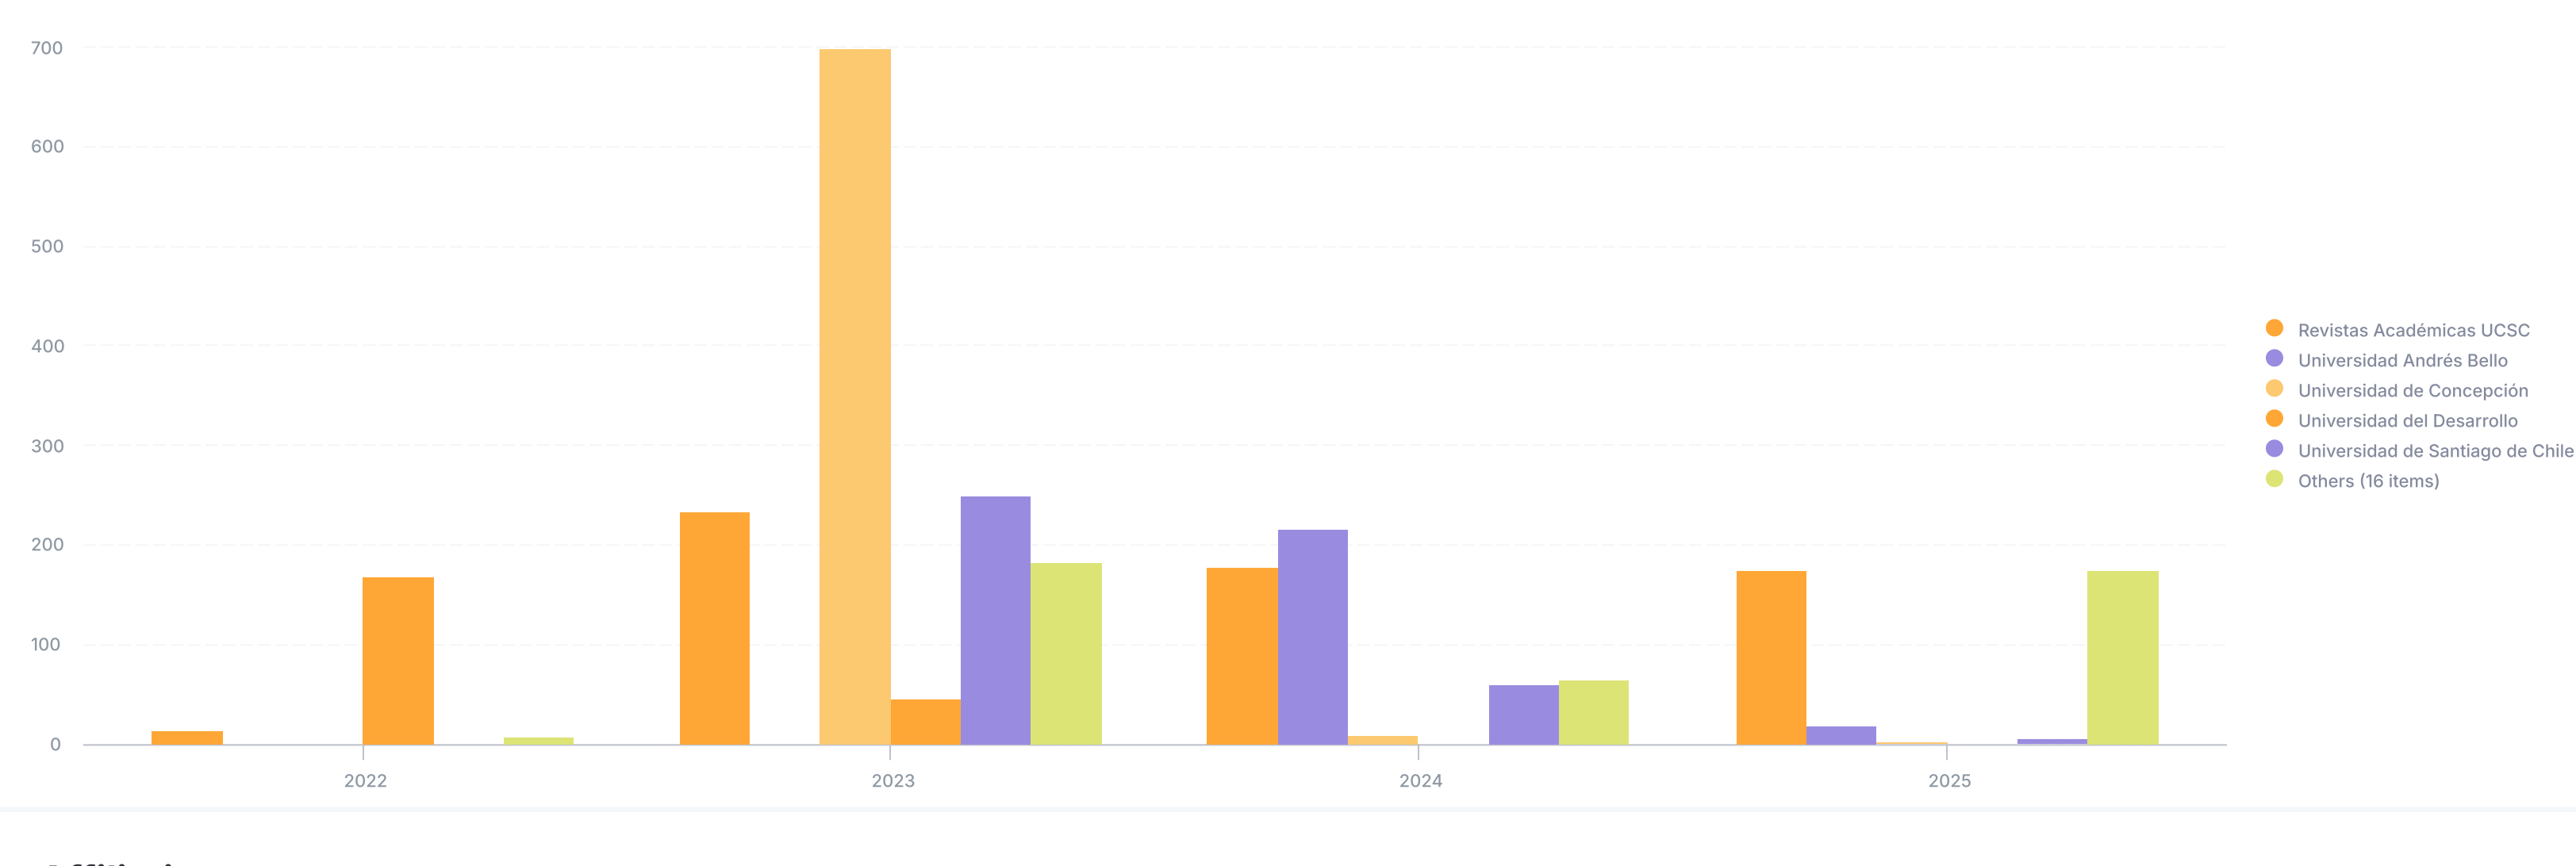

Affiliations