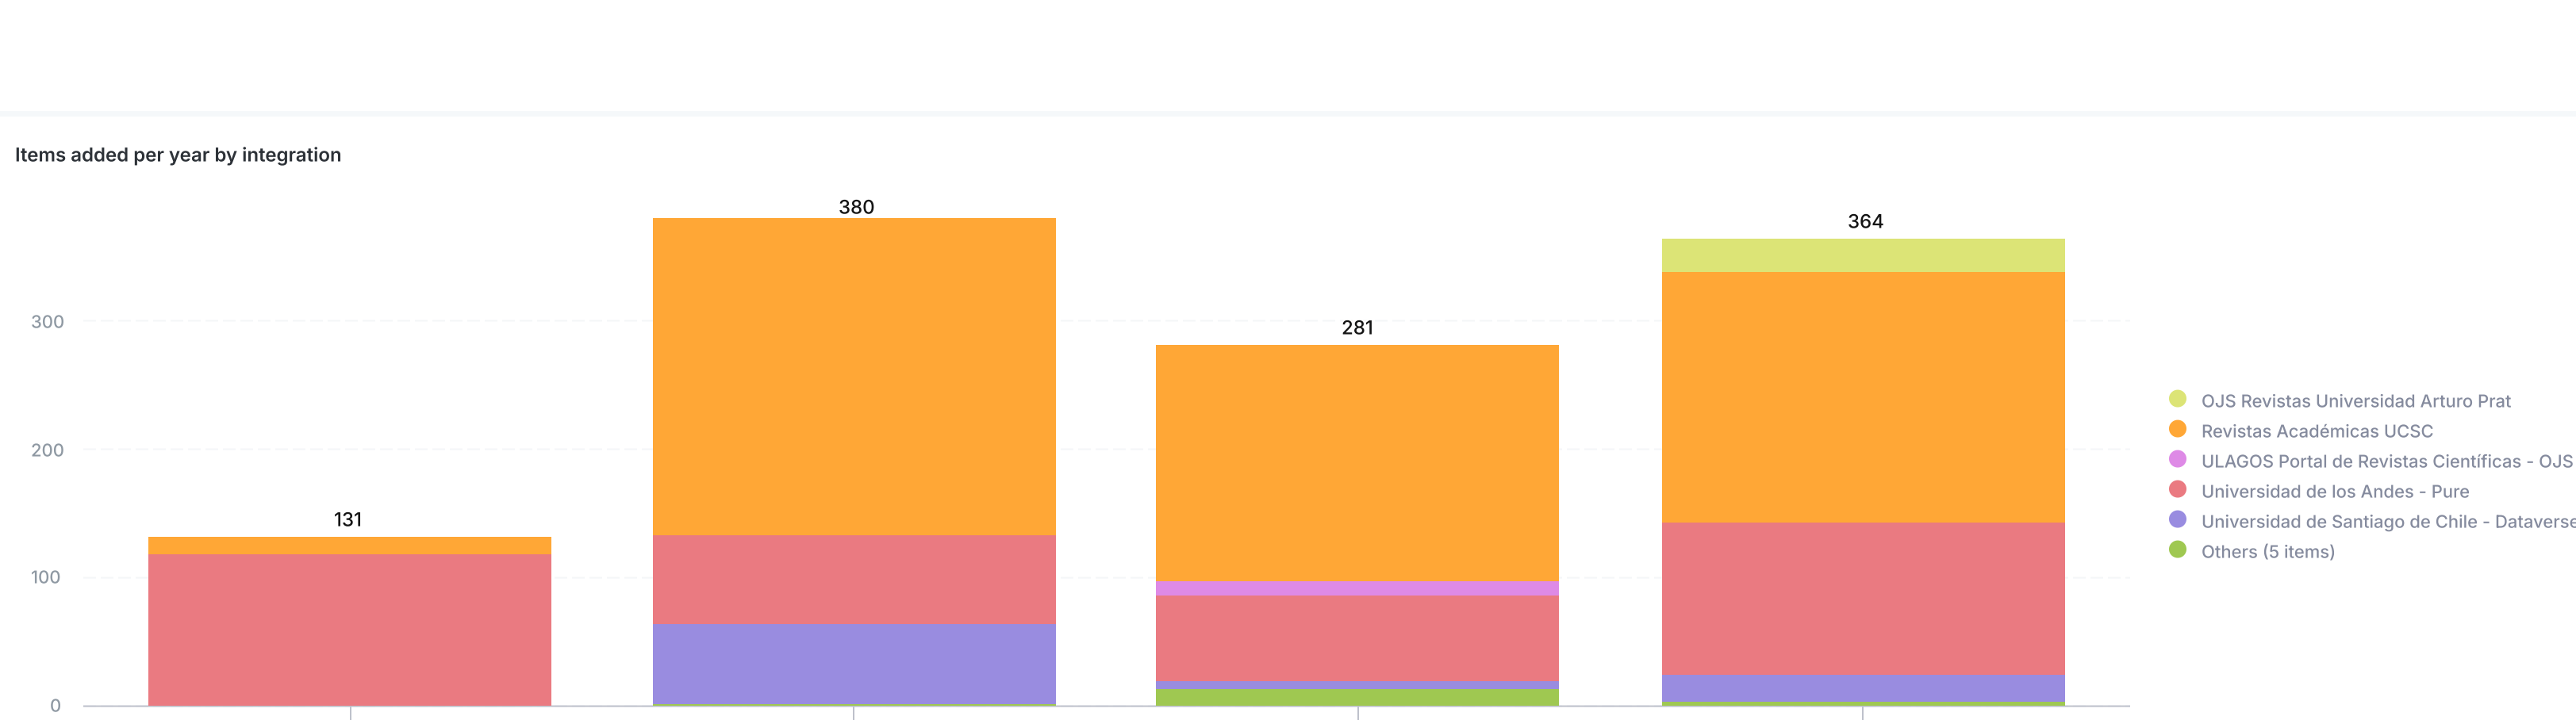

Other items added

What kinds of information have your integrations added to the ORCID registry

Records updated with research resources

0

Records updated with websites & social links

52

Records updated with personal identifiers

59

Email Domain

The number of ORCID records connected to your email domains

National email domain

.cl

Records with national domain

66.49K

Active Records with national domain

44.59K

Email domains registered by members

Member Name	Registered Domain
1 Agencia Nacional de Investigación y Desarrollo	and.cl
2 Duoc UC	duoc.cl
3 Pontificia Universidad Católica de Chile	uc.cl
4 Universidad Adventista de Chile	unach.cl
5 Universidad Alberto Hurtado	uahurtado.cl
6 Universidad Andres Bello	@uandresbello.edu
7 Universidad Andres Bello	@unab.cl
8 Universidad Arturo Prat	@unap.cl
9 Universidad Austral de Chile	uach.cl
10 Universidad Católica del Norte	ucn.cl
11 Universidad Católica de Temuco	uct.cl

Showing 25 out of 25 records

Records by member subdomains

Subdomain	ORCID Records
1 uc.cl	8,958
2 udec.cl	4,175
3 usach.cl	3,117
4 uds.cl	1,784
5 uaach.cl	1,013
6 uv.cl	980
7 alu.unach.cl	904
8 utalca.cl	866
9 usm.cl	806
10 usserena.cl	737
11 uct.cl	736

Showing a preview of 104 records