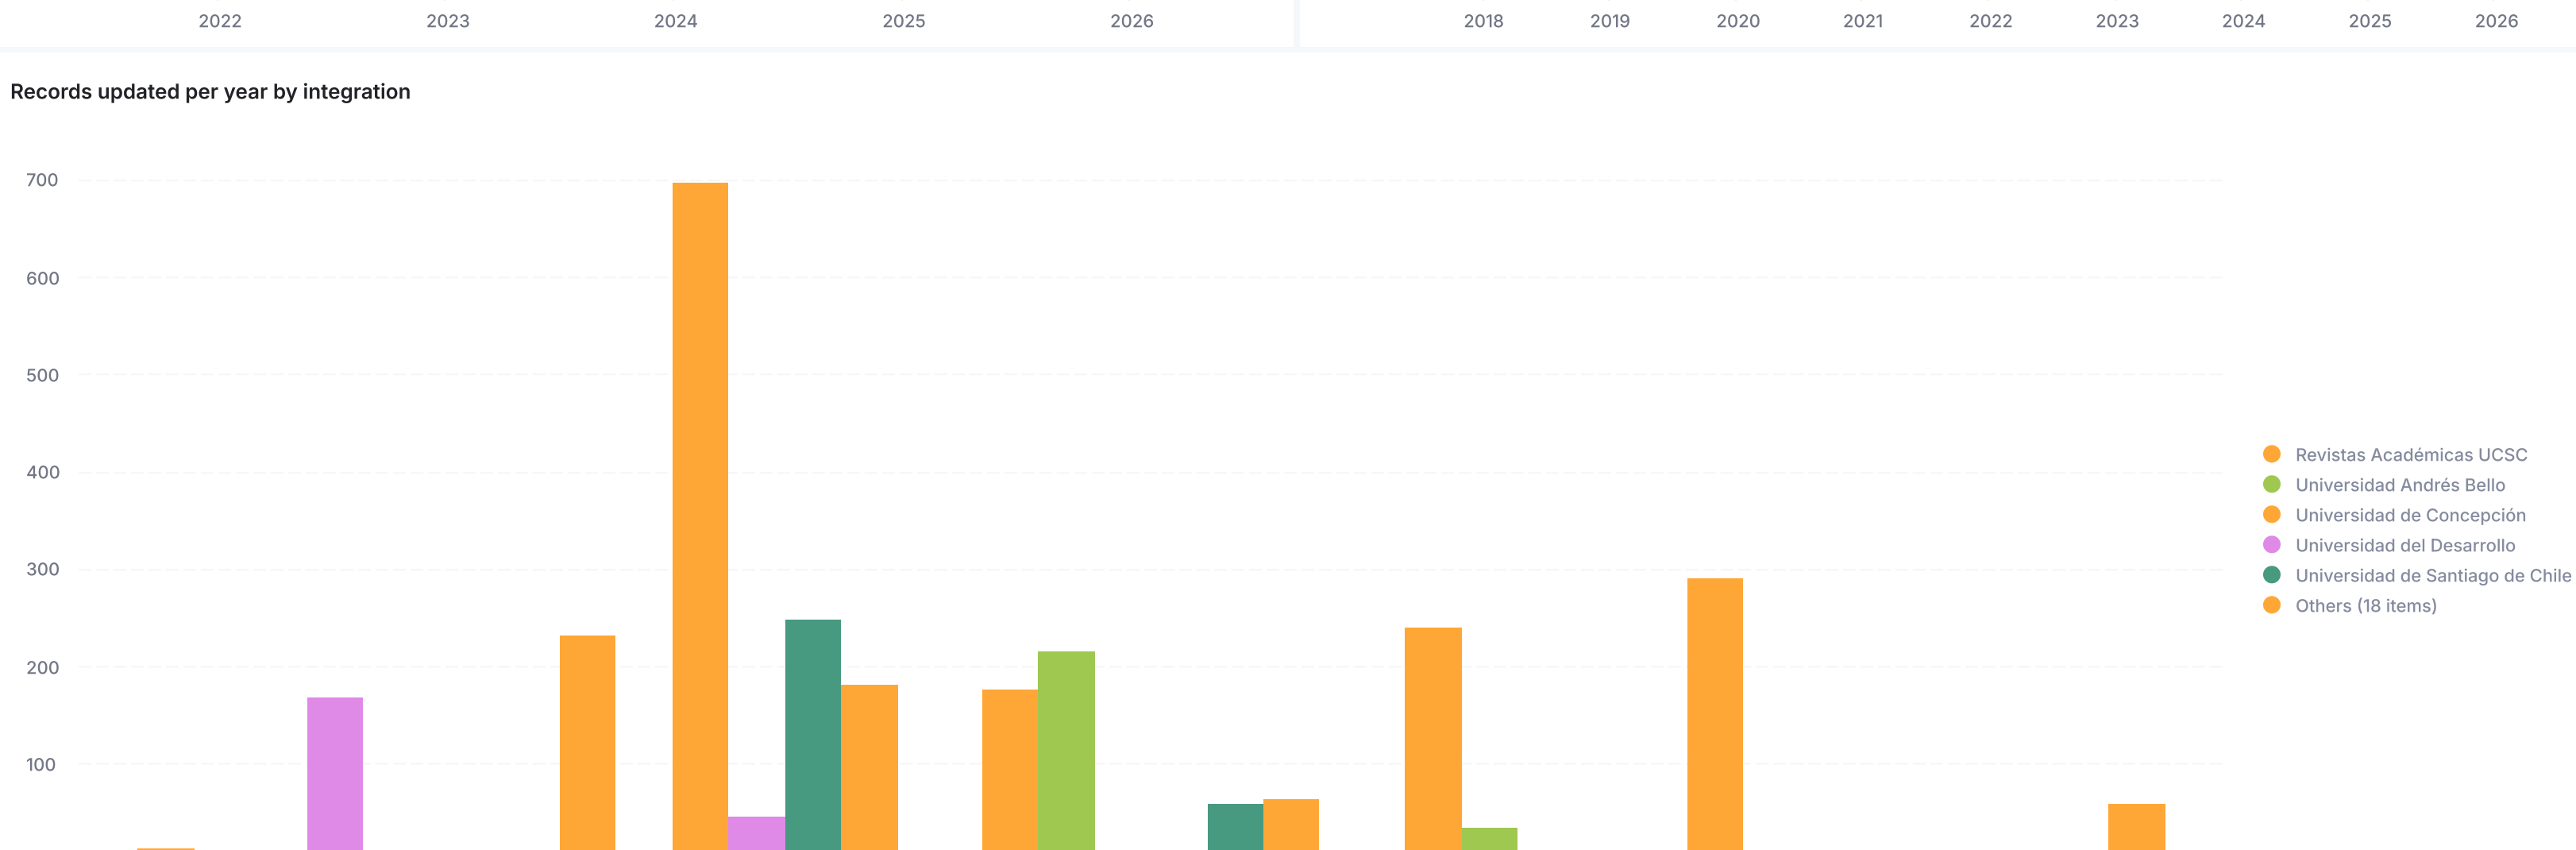

Consortia member integrations

Display Name	Member Name	Client Details Id	Connected Users	Records Updated	Granted update	Country code	SP Name	Uses
1 Universidad de Santiago de Chile	Universidad de Santiago de Chile	APP-RBK9VRTOUQOTDEBJ	329	311	329	CL		True
2 Universidad de la Serena	Universidad de La Serena	APP-AUJ8CMCDQLVABJAW	0	0	0	CL		True
3 Universidad Andrés Bello	Universidad Andres Bello	APP-CCP2TMSYAY7DLPSS	258	253	258	CL		True
4 OJS Revistas Universidad Arturo Prat	Universidad Arturo Prat	APP-YTCD8GRWH77HMF3	235	160	155	CL	Open Journal Systems (OJS)	
5 Universidad de Valparaíso	Universidad de Valparaíso	APP-CL8ENUNOICPBRZ6L	178	167	178	CL		True
6 Repositorio de la Universidad del Desarrollo - DSpace	Universidad del Desarrollo	APP-OKYJE4WE5W3B3RC	1	0	1	CL	DSpace	
7 Universidad de Valparaíso - OJS	Universidad de Valparaíso	APP-VLWACPA29V3RNB0ER	342	0	0	CL	Open Journal Systems (OJS)	
8 Universidad de Concepción - Revistas - OJS	Universidad de Concepción	APP-FLY5ZDVS5R86G7L52	0	0	0	CL	Open Journal Systems (OJS)	
9 Universidad de los Andes - Pure	Universidad de los Andes	APP-XTXKM7I72Z7RKP5	79	63	72	CL	Pure	
10 Universidad de Concepción	Universidad de Concepción	APP-H2XGHWIG7UDBNH9	741	708	741	CL		True
11 Repositorio de Concepción - Dataverse	Universidad de Concepción	APP-J474MUJ7RJMQIYN9	10	0	0	CL		
12 Repositorio de Publicaciones de la Universidad de La Ser...	Universidad de La Serena	APP-WYD8WFWHLV8CS2K6	8	0	8	CL	DSpace	
13 Lafken - DSpace 7	Universidad de Los Lagos	APP-218FQ0ZPMX8J3BOH	2	0	2	CL	DSpace	

Showing a preview of 46 records

Records updated

The number of records your integrations have updated

Affiliations

The affiliations your integrations have added to the ORCID registry

Consortia members adding affiliations