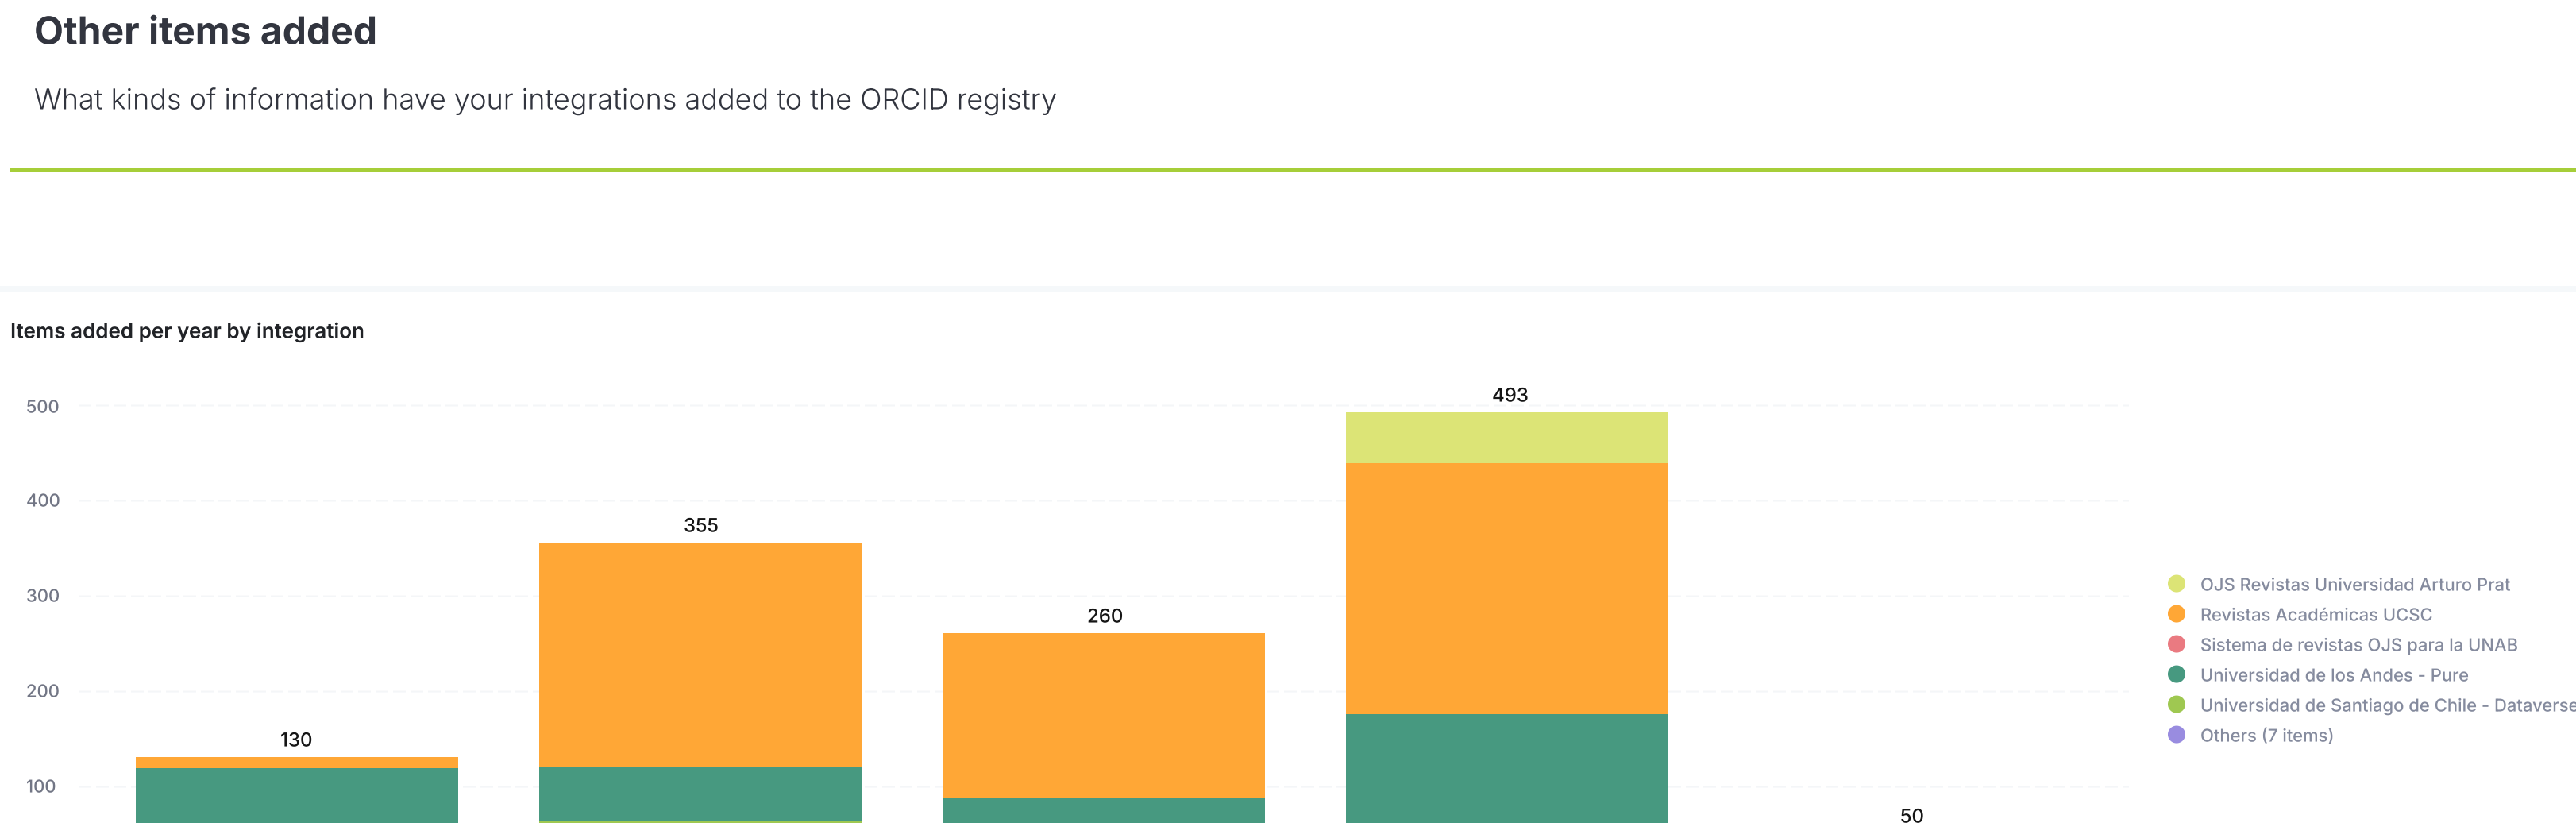

Other items added

What kinds of information have your integrations added to the ORCID registry

Email Domain

The number of ORCID records connected to your email domains