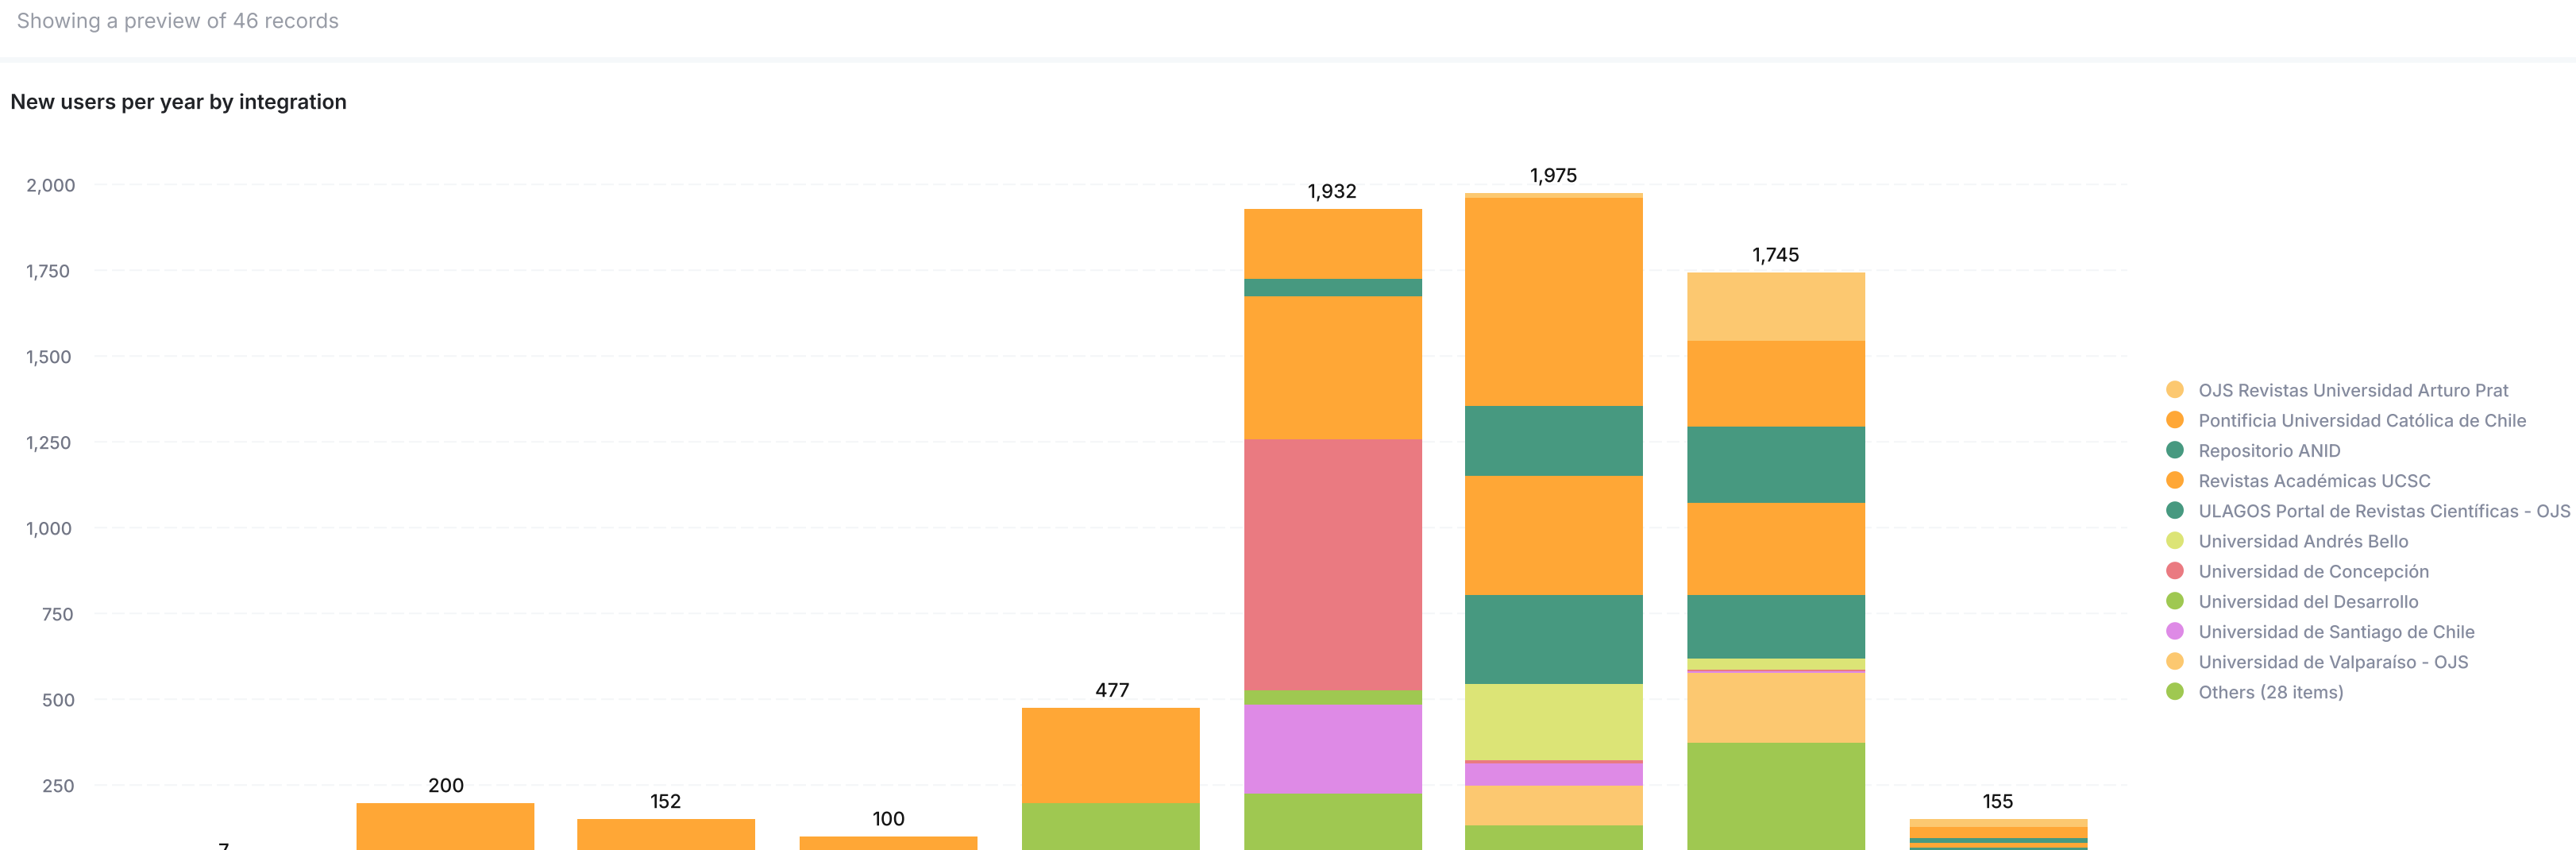

Consortia member integrations

Display Name	Member Name	Client Details Id	Connected Users	Records Updated	Granted update	Country code	SP Name	Uses
1 Universidad de Santiago de Chile	Universidad de Santiago de Chile	APP-RBK9VRTOUQOTDEBJ	329	311	329	CL		True
2 Universidad de la Serena	Universidad de La Serena	APP-AUJ8CMCDQLVABJAW	0	0	0	CL		True
3 Universidad Andrés Bello	Universidad Andres Bello	APP-CCP2TMSYAY7DLPSS	258	253	258	CL		True
4 OJS Revistas Universidad Arturo Prat	Universidad Arturo Prat	APP-YTCD8GRWH77HMF3	235	160	155	CL	Open Journal Systems (OJS)	
5 Universidad de Valparaíso	Universidad de Valparaíso	APP-CL8ENUNOICPBRZ6L	178	167	178	CL		True
6 Repositorio de la Universidad del Desarrollo - DSpace	Universidad del Desarrollo	APP-OKYJE4WE5W3B3RC	1	0	1	CL	DSpace	
7 Universidad de Valparaíso - OJS	Universidad de Valparaíso	APP-VLWACPA29V3RNB0ER	342	0	0	CL	Open Journal Systems (OJS)	
8 Universidad de Concepción - Revistas - OJS	Universidad de Concepción	APP-FLY5ZDVS5R86G7L52	0	0	0	CL	Open Journal Systems (OJS)	
9 Universidad de los Andes - Pure	Universidad de los Andes	APP-XTXKM7I72Z7RKP5	79	63	72	CL	Pure	
10 Universidad de Concepción	Universidad de Concepción	APP-H2XGHWIG7UDBNH9	741	708	741	CL		True
11 Repositorio de Concepción - Dataverse	Universidad de Concepción	APP-J474MUJ7RJMQIYN9	10	0	0	CL		
12 Repositorio de Publicaciones de la Universidad de La Ser...	Universidad de La Serena	APP-WYD8WFWHLV8CS2K6	8	0	8	CL	DSpace	
13 Lafken - DSpace 7	Universidad de Los Lagos	APP-218FQ0ZPMX8J3BOH	2	0	2	CL	DSpace	

Showing a preview of 46 records

Records updated

The number of records your integrations have updated