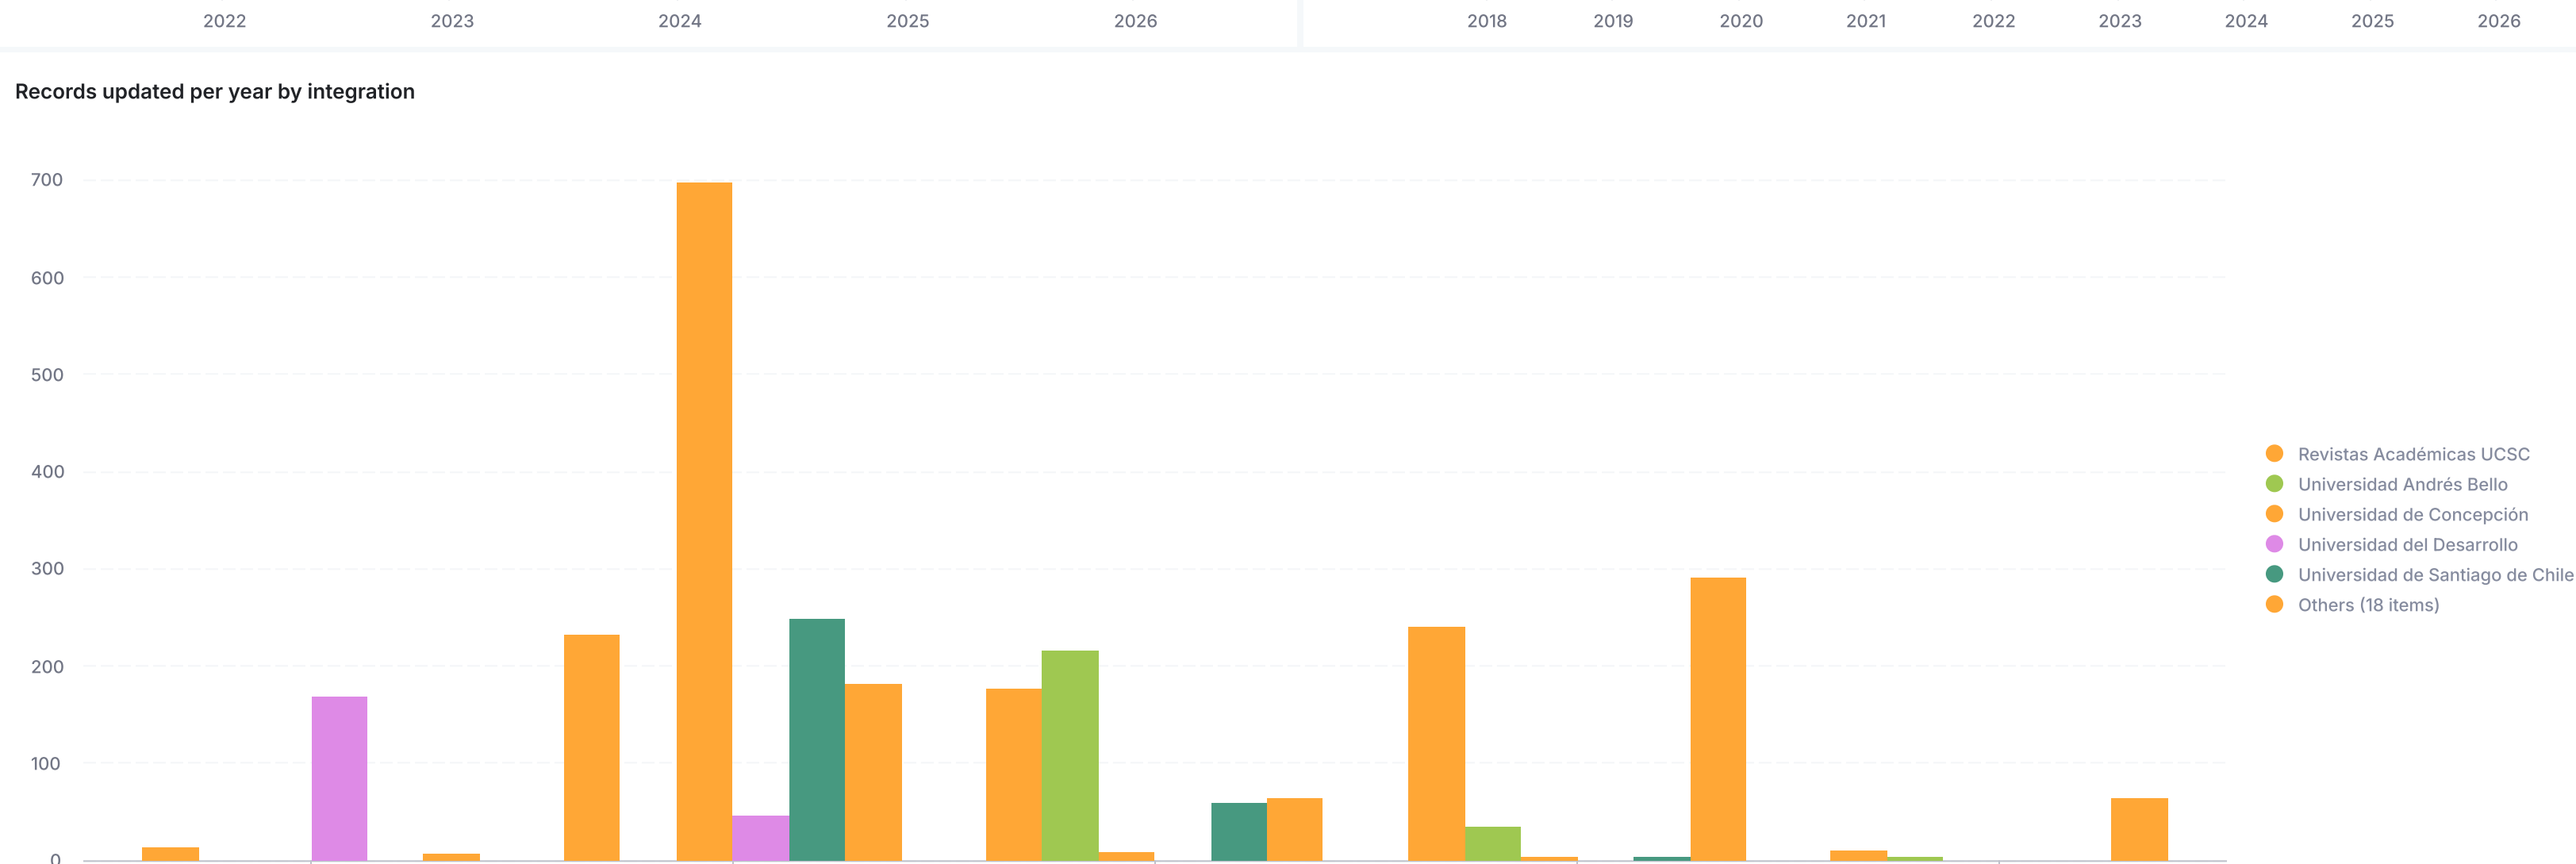

Affiliations