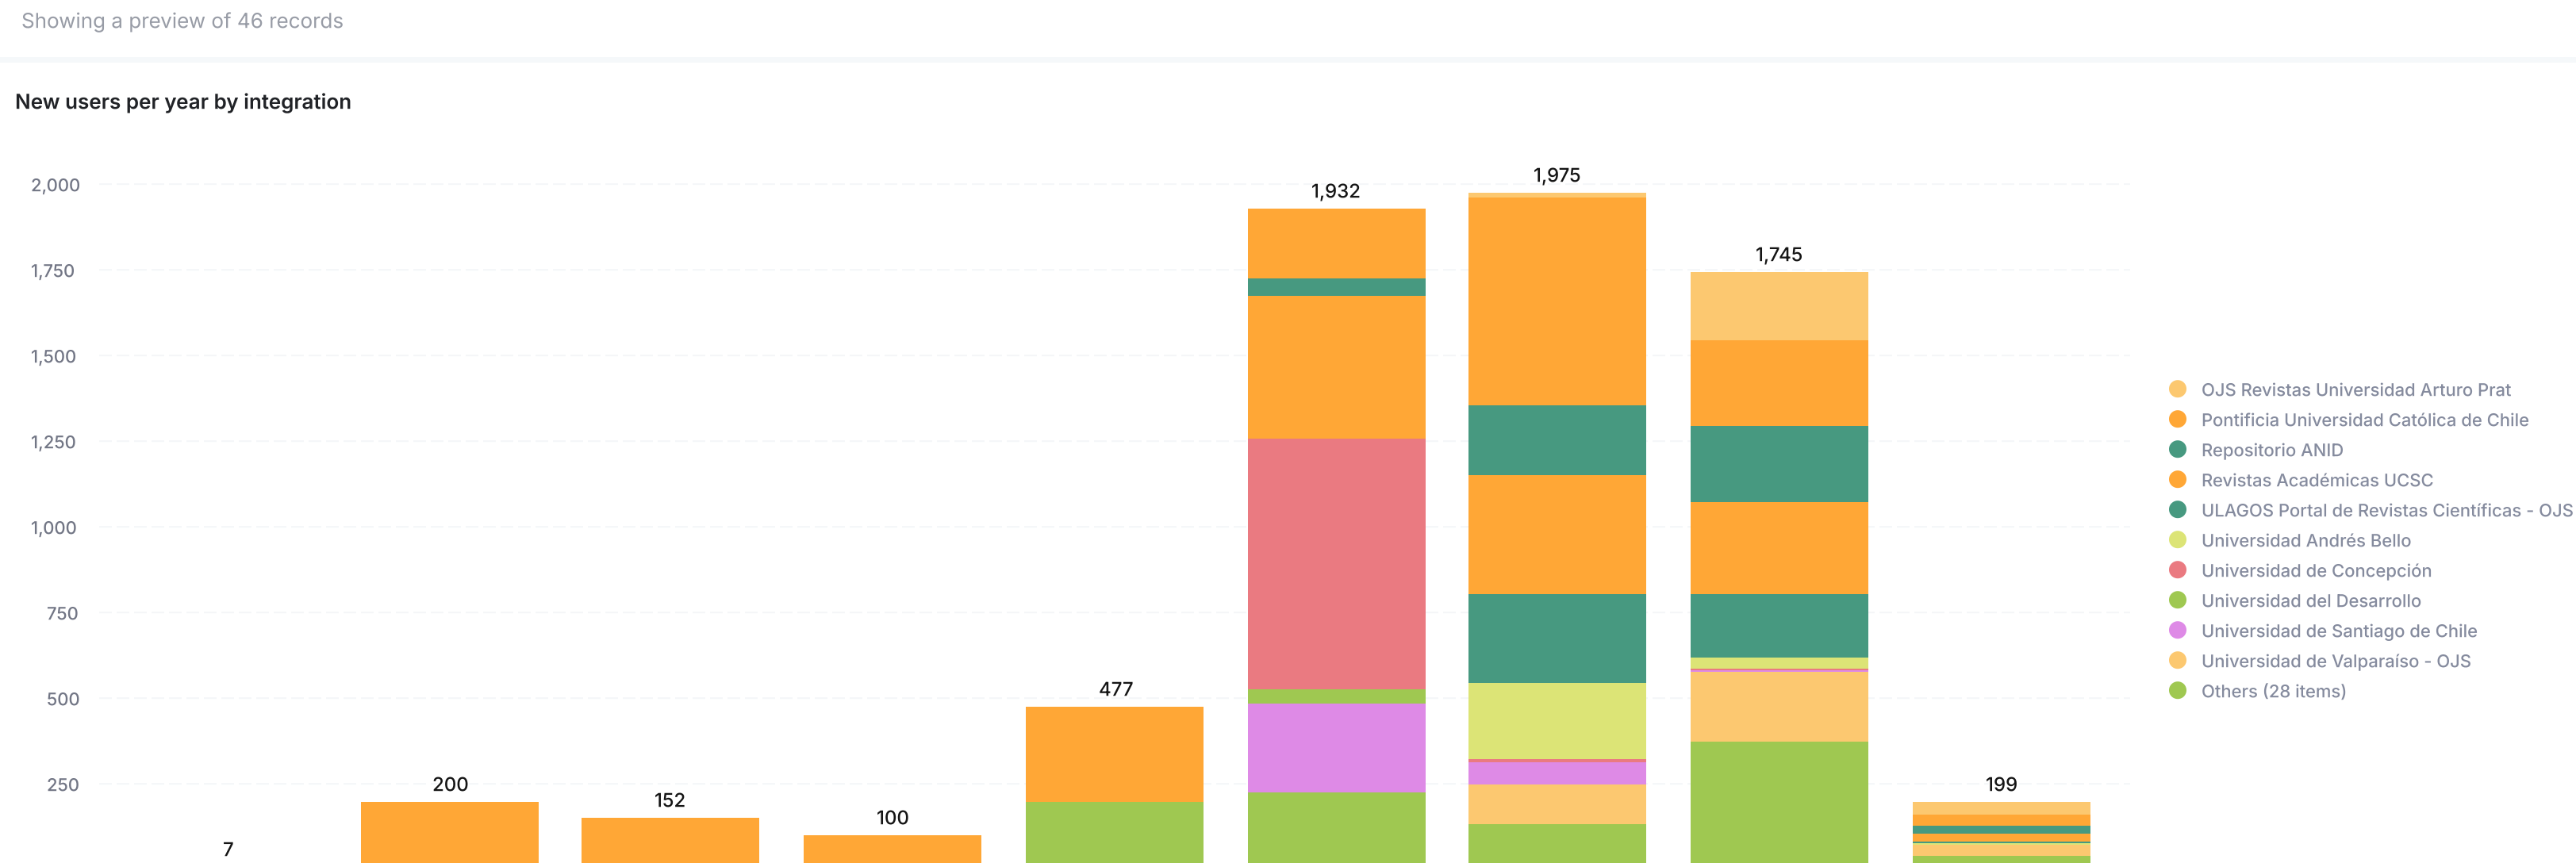

Display Name	Member Name	Client Details Id	Connected Users	Records Updated	Granted update	Country code	SP Name	Uses mem
1 Universidad del Desarrollo - DSpace CRIS 7	Universidad del Desarrollo	APP-USGUB838WQX9STGG	5	0	5	CL	DSpace-CRIS	
2 Universidad de Tarapacá	Universidad de Tarapacá	APP-JONH7F3W0YHFFFE	1	1	1	CL		True
3 Universidad de Concepción - Preprints - OPS	Universidad de Concepción	APP-VSMHCXMOXJ6RS54	21	0	21	CL	Open Preprint Systems (OPS)	
4 Universidad Técnica Federico Santa María	Universidad Técnica Federico Santa María	APP-QINOKHPKX93MSW31	9	1	9	CL	DSpace-CRIS	
5 UCT - Repositorio digital académico	Universidad Católica de Temuco	APP-HUXIDFV34YQKFO	12	0	12	CL	DSpace	
6 Universidad de Antofagasta	Universidad de Antofagasta	APP-EYJLN4HKW045IKWY	0	0	0	CL		True
7 Universidad de Valparaíso - DSpace CRIS	Universidad de Valparaíso	APP-OO3GAPSKY1T85G70	6	2	6	CL	DSpace-CRIS	
8 Universidad de Santiago de Chile	Universidad de Santiago de Chile	APP-RBK9VTRTOUQIDEBJ	329	310	329	CL		True
9 Universidad de La Serena	Universidad de La Serena	APP-AIU9BDMQV48J4W	0	0	0	CL		True
10 Universidad Andrés Bello	Universidad Andres Bello	APP-CCZT5MYA7DLPSS	258	252	258	CL		True
11 OJS Revistas Universidad Arturo Prat	Universidad Arturo Prat	APP-YTDC8GRWHR7Y7HF3	246	62	160	CL	Open Journal Systems (OJS)	
12 USM Affiliation Manager	Universidad Técnica Federico Santa María	APP-TALVY8RFZKXPHF4	1	0	1	CL		True
13 Repositorio de datos USM	Universidad Técnica Federico Santa María	APP-S3YPOA7YEPTN6EU7	1	0	0	CL		True

Showing a preview of 46 records

Records updated