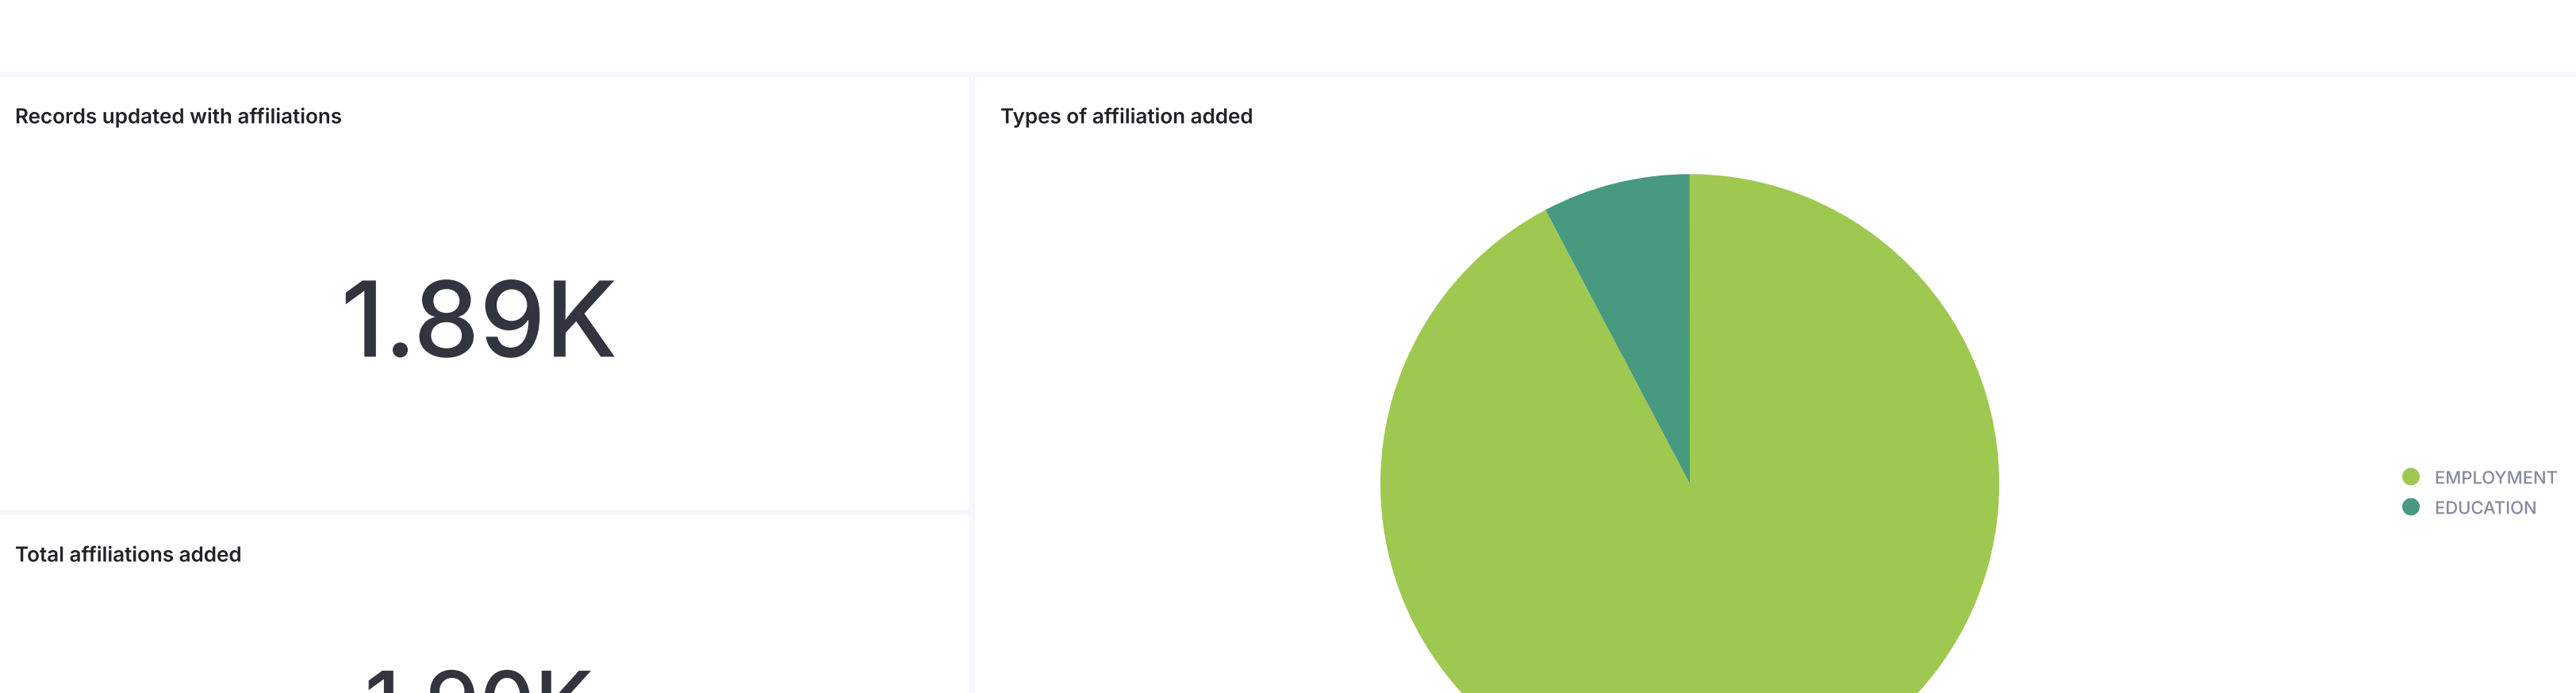

Member Name	Client Name	Count of Orcid
1 Universidad de Concepcion	Universidad de Concepción	632
2 Universidad de Santiago de Chile	Universidad de Santiago de Chile	292
3 Universidad Andres Bello	Universidad Andrés Bello	236
4 Universidad del Desarrollo	Universidad del Desarrollo	201
5 Universidad de Valparaíso	Universidad de Valparaíso	155
6 Universidad de Atacama	Universidad de Atacama	112
7 Universidad de Talca	Universidad de Talca	92
8 Universidad de los Andes	Universidad de los Andes - Pure	8
9 Universidad Adventista de Chile	Universidad Adventista de Chile	2
10 Universidad de Tarapacá	Universidad de Tarapacá	1
11 Universidad de Santiago de Chile	Universidad de Santiago de Chile - Database	1
12 Universidad de los Andes	Universidad de los Andes	1
13 Universidad Católica Santísima Concepción	Universidad Católica Santísima Concepción	1

Showing 13 out of 13 records

Org ID Name	Supplied Name	Count of Id	Source Type	Source Id
1 University of Concepción	UNIVERSIDAD DE CONCEPCION	707	ROR	https://ror.org/0480jg973
2 Universidad de Santiago de Chile	Universidad de Santiago de Chile	310	ROR	https://ror.org/02ma57s91
3 Universidad Andrés Bello	Universidad Andrés Bello	203	ROR	https://ror.org/01qg57711
4 Universidad del Desarrollo	Universidad del Desarrollo	182	ROR	https://ror.org/05q33v83
5 University of Valparaiso	Universidad de Valparaíso	169	ROR	https://ror.org/0089b689
6 University of Atacama	Universidad de Atacama	127	ROR	https://ror.org/0224y873
7 University of Talca	Universidad de Talca	98	ROR	https://ror.org/0154qg44
8 Universidad Andrés Bello	Universidad Andrés Bello	51	ROR	https://ror.org/01qg57711
9 Universidad del Desarrollo	Clinica Alemana	27	ROR	https://ror.org/05q33v83
10 University of Talca	University of Talca	2	ROR	https://ror.org/0154qg44
11 Universidad de Los Andes, Chile	Universidad de los Andes	2	ROR	https://ror.org/03v0q8684

Showing 22 out of 22 records