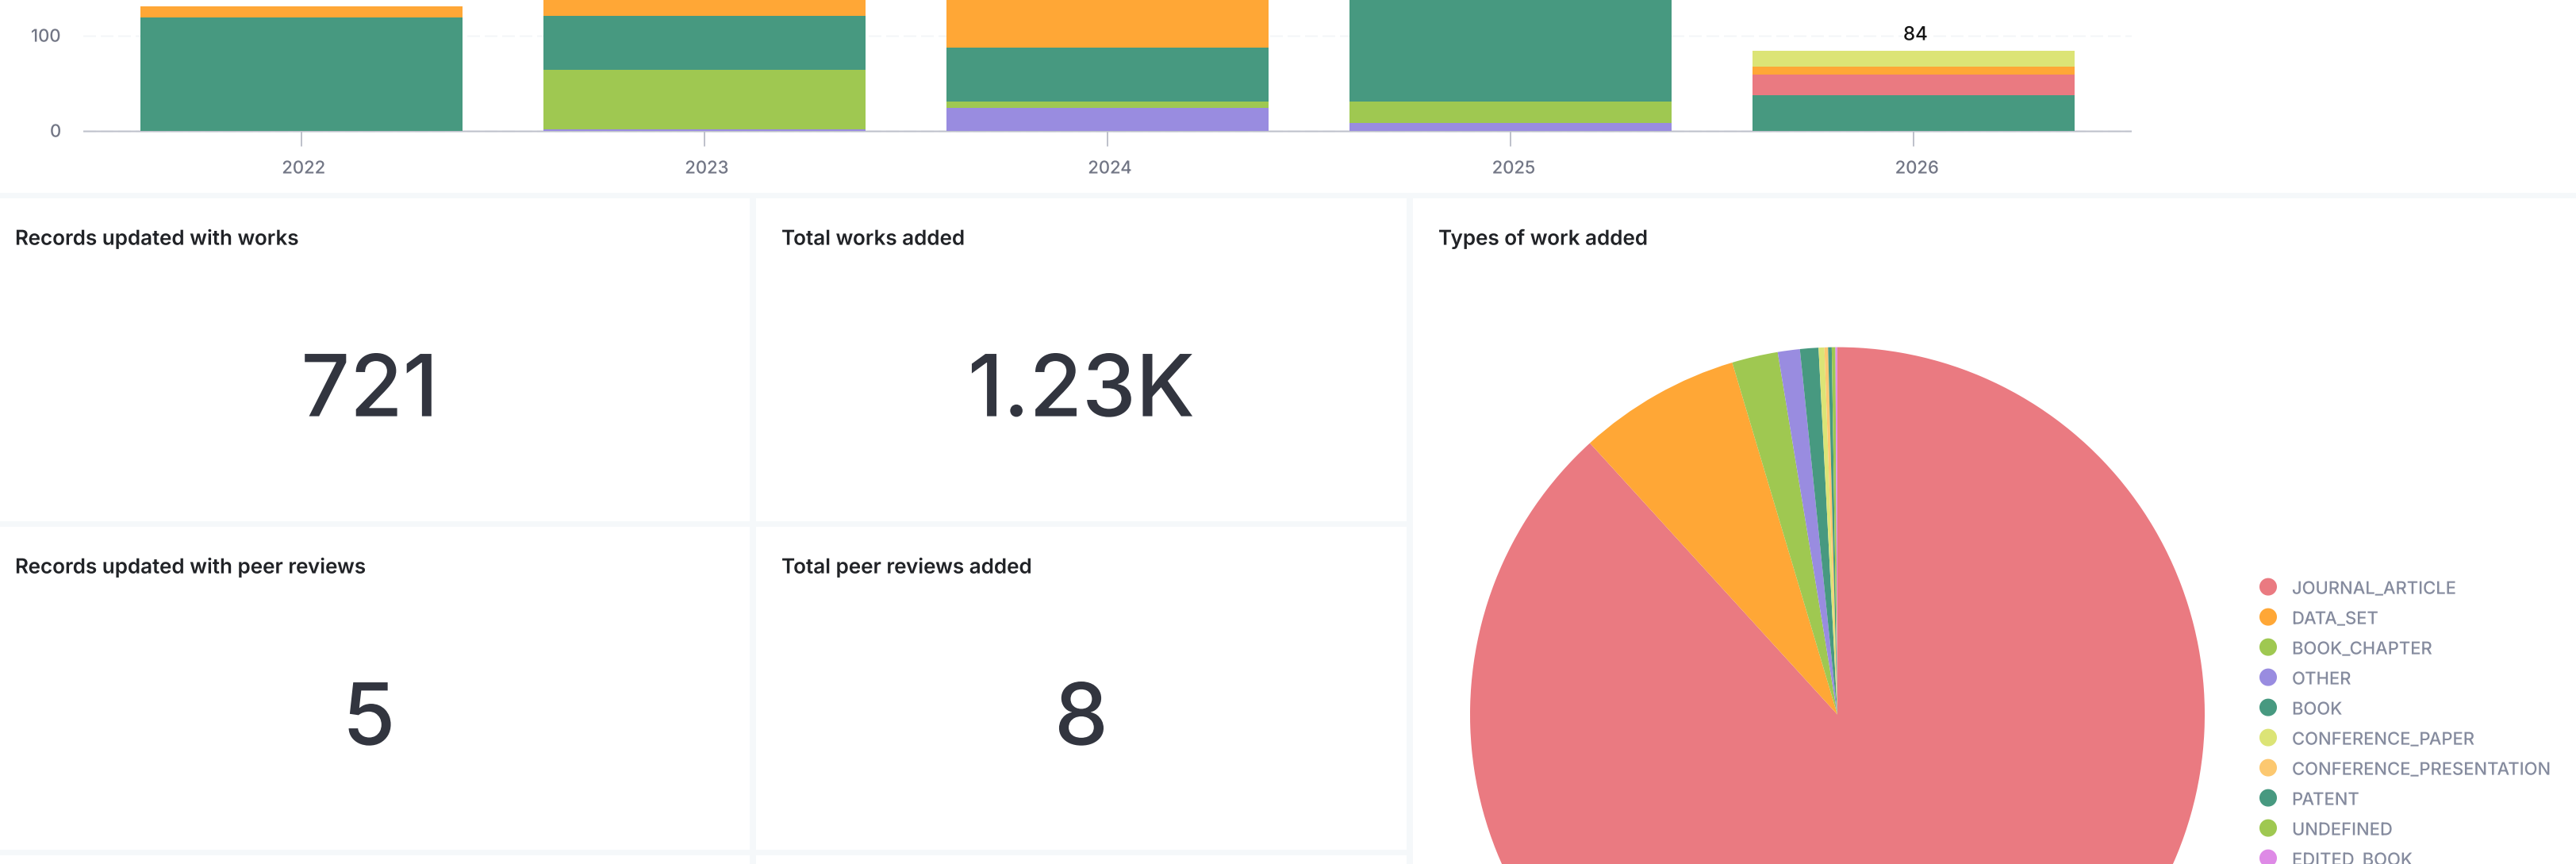

Other items added

What kinds of information have your integrations added to the ORCID registry

Email Domain

The number of ORCID records connected to your email domains