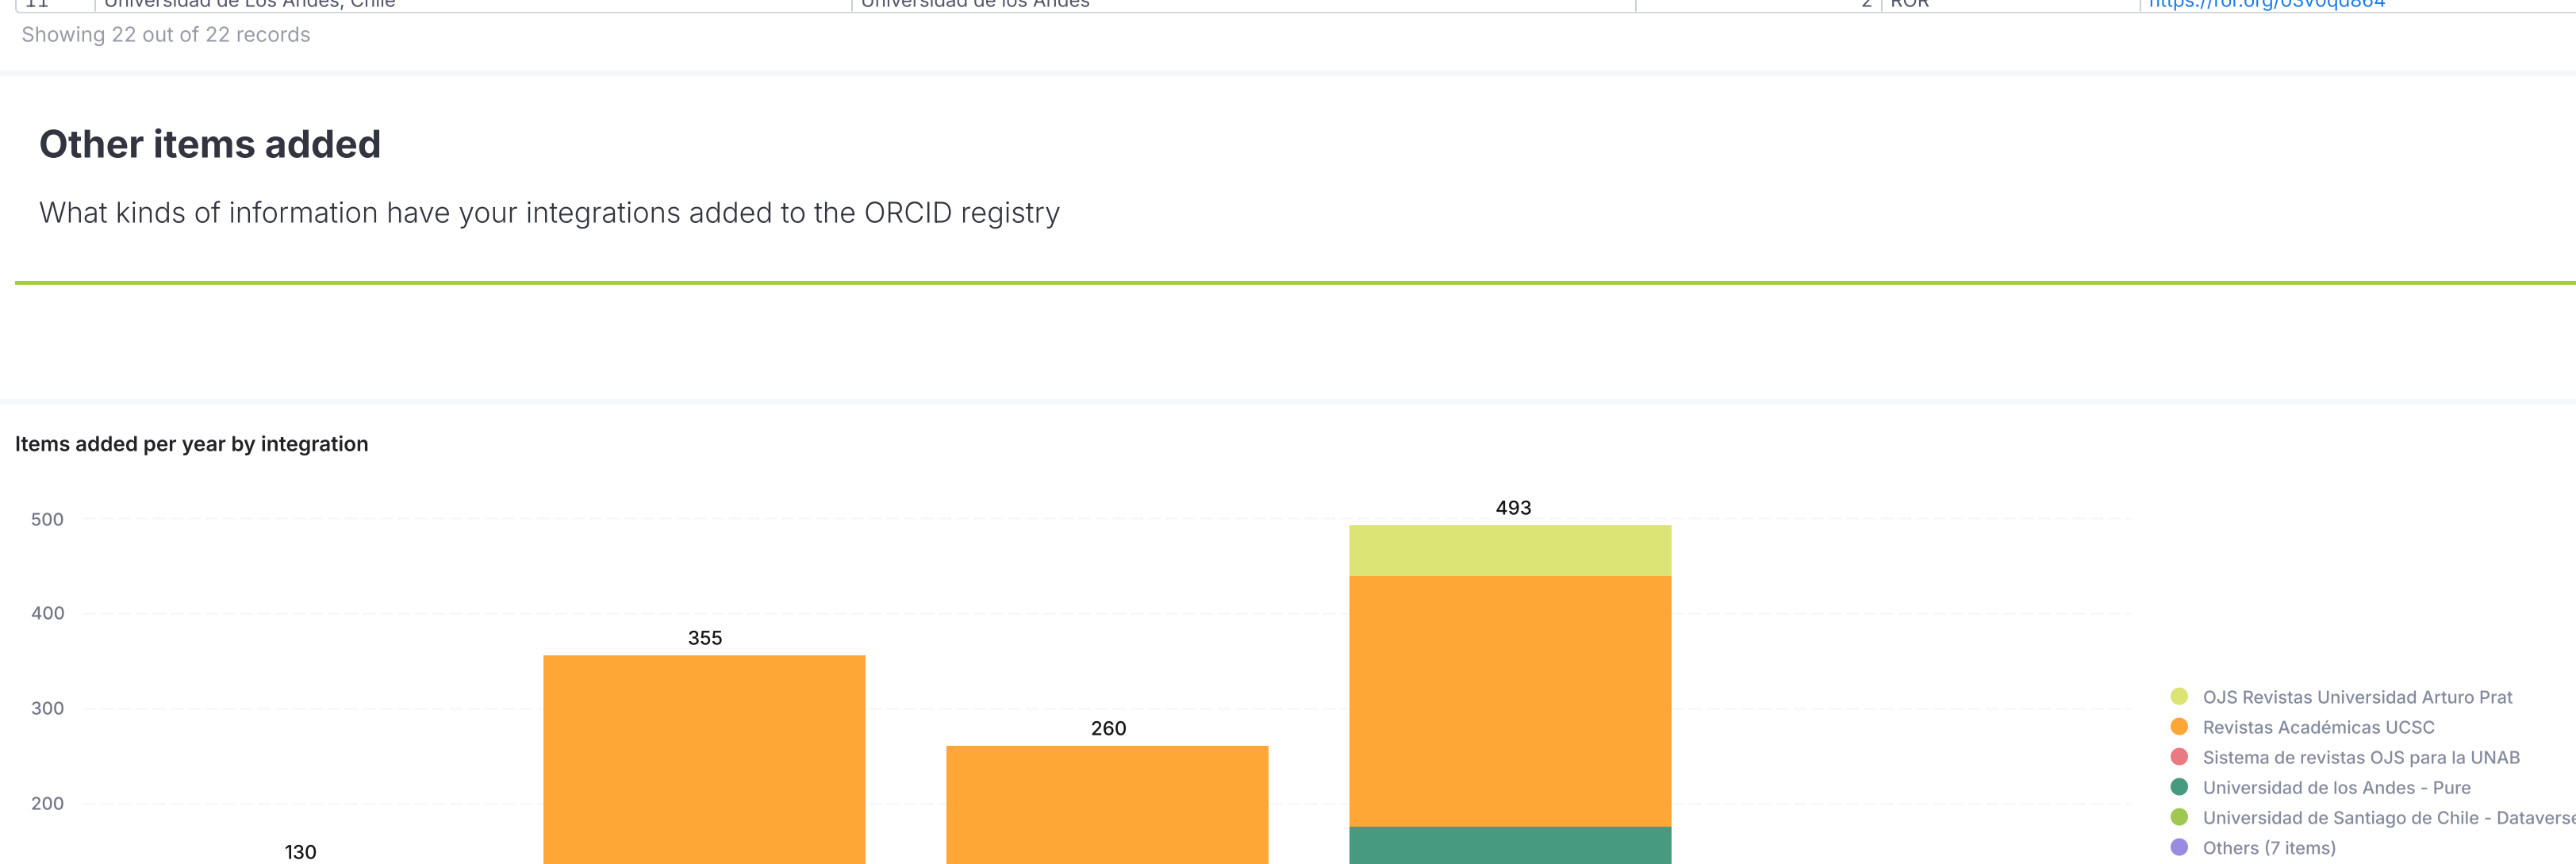

Other items added

What kinds of information have your integrations added to the ORCID registry

Email Domain

The number of ORCID records connected to your email domains