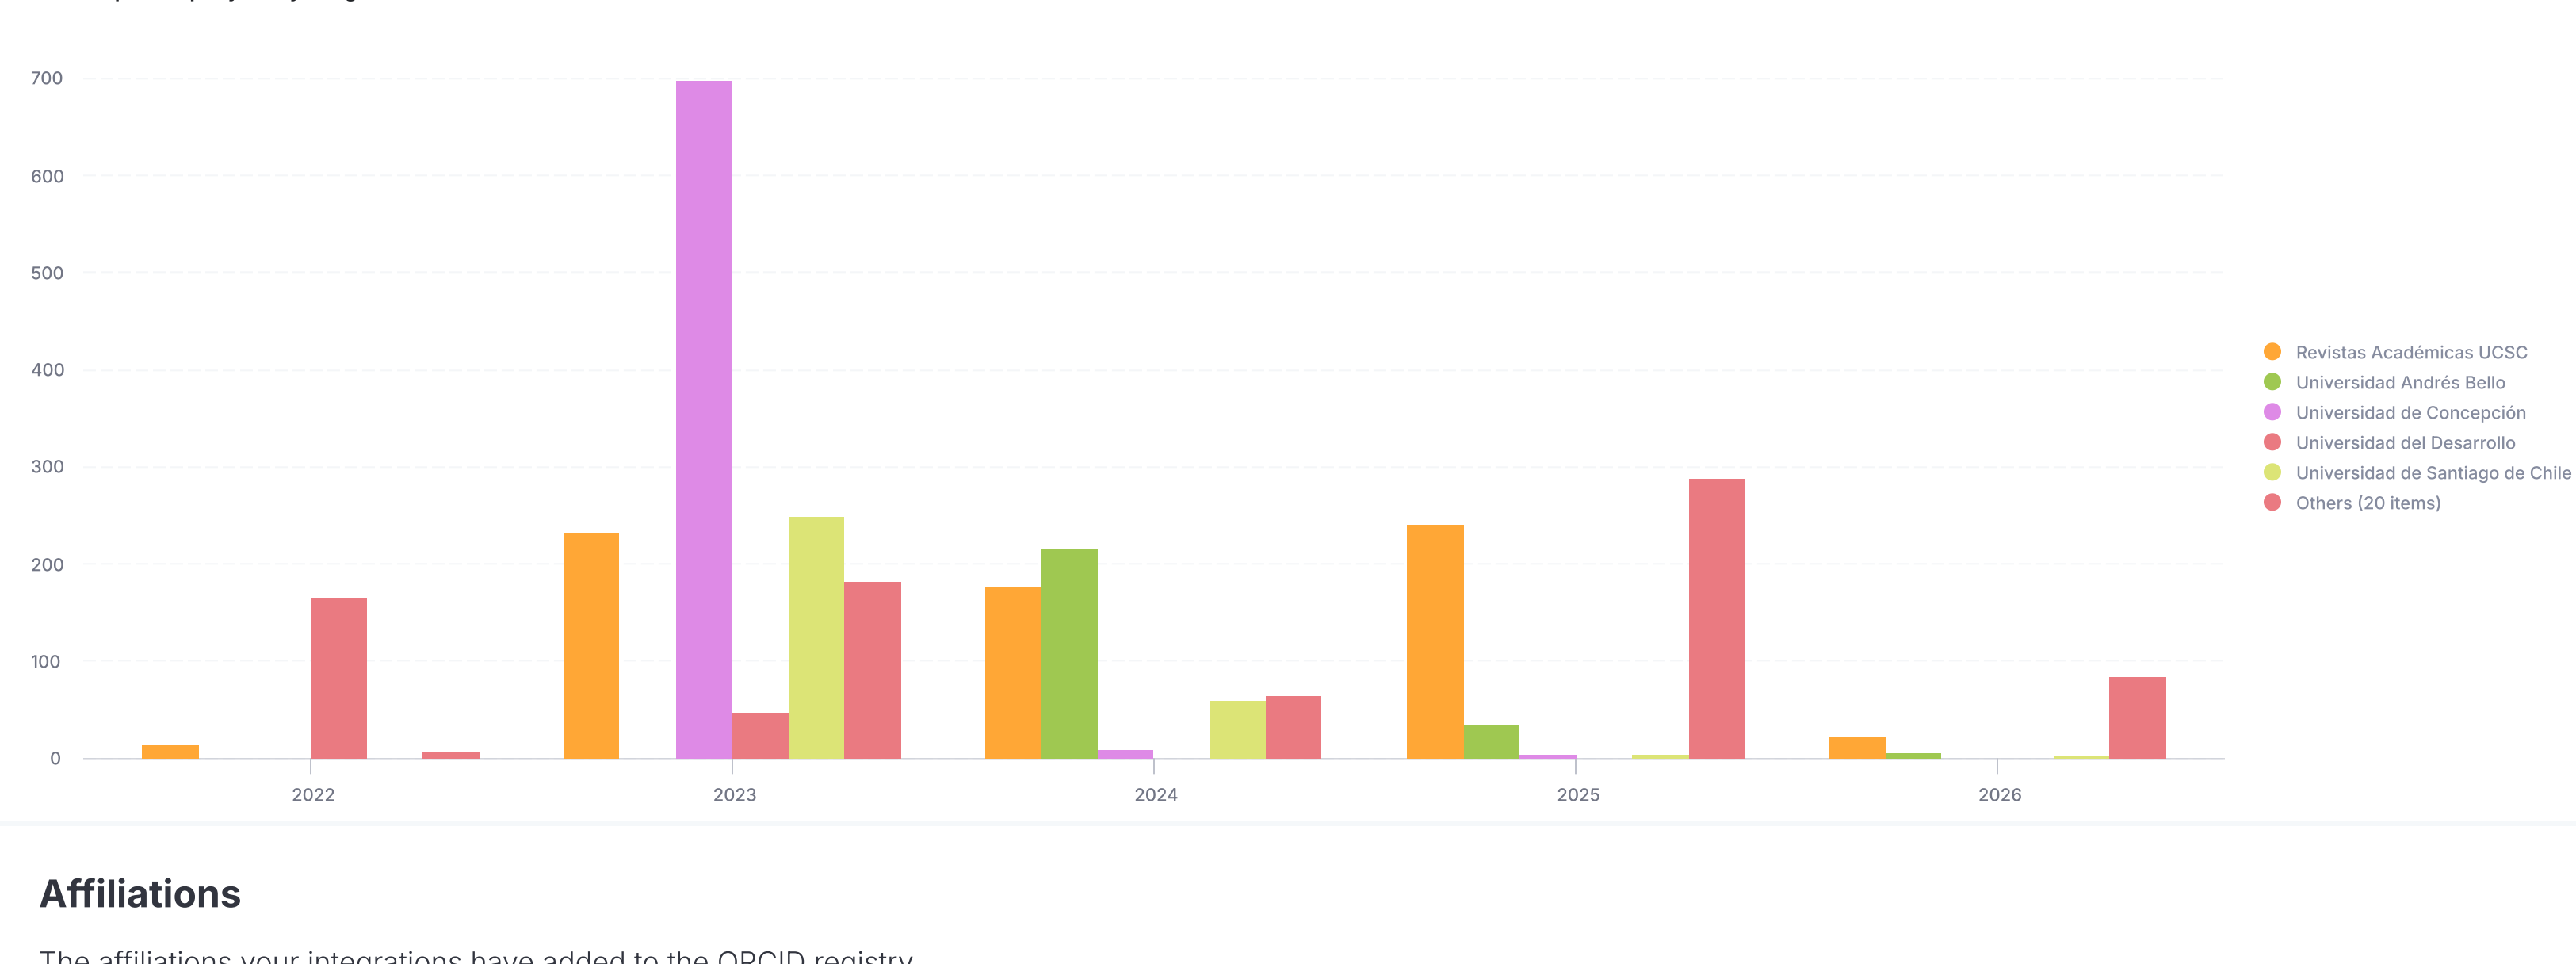

Consortia member integrations

Display Name	Member Name	Client Details Id	Connected Users	Records Updated	Granted update	Country code	SP Name	Uses me
1 Pontificia Universidad Católica de Chile	Pontificia Universidad Católica de Chile	APP-06KQ3196BUPB9TO	1,779	0	1,779	CL		
2 Universidad de los Andes	Universidad de los Andes	APP-IN72FKH825984CE2	3	3	3	CL		True
3 ULAGOS Portal de Revistas Científicas - OJS	Universidad de Los Lagos	APP-38G4PQ49G989IUA	452	12	452	CL	Open Journal Systems (OJS)	
4 Preprints LICN	Universidad Católica del Norte	APP-D0812QMDID1NKI31	1	0	1	CL	Open Preprint Systems (OPS)	
5 USM Affiliation Manager	Universidad Técnica Federico Santa María	APP-TA1Y180RZ3CKYHF4	1	0	1	CL		True
6 Repositorio de datos USM	Universidad Técnica Federico Santa María	APP-S3YFDA7EPTN9EU7	1	0	0	CL		
7 Repositorio de datos USM	Universidad Técnica Federico Santa María	APP-S3YFDA7EPTN9EU7	1	0	0	CL		
8 Sistema de información científica USACH	Universidad de Santiago de Chile	APP-TL084N7JFT03RZ1	14	1	14	CL	DSpace-CRIS	
9 Portal de revistas científicas y académicas USM	Universidad Técnica Federico Santa María	APP-ZJ0H4Z8F8762FO	9	0	9	CL	Open Journal Systems (OJS)	
10 Revistas OJS de la Universidad de La Serena	Universidad de La Serena	APP-MME3E9FKJ0XVZS5S	0	0	0	CL	Open Journal Systems (OJS)	
11 Universidad de Tarapacá	Universidad de Tarapacá	APP-JON3H7F3W0YHFFE	1	1	1	CL		True
12 Universidad de Concepción - Preprints - OPS	Universidad de Concepcion	APP-V5MH1C6MOKJ5SR54	21	0	21	CL	Open Preprint Systems (OPS)	
13 Universidad Técnica Federico Santa María	Universidad Técnica Federico Santa María	APP-01NKH9K93M5W31	9	1	9	CL	DSpace-CRIS	

Showing a preview of 45 records

Records updated

The number of records your integrations have updated

Affiliations

The affiliations your integrations have added to the ORCID registry

Consortia members adding affiliations