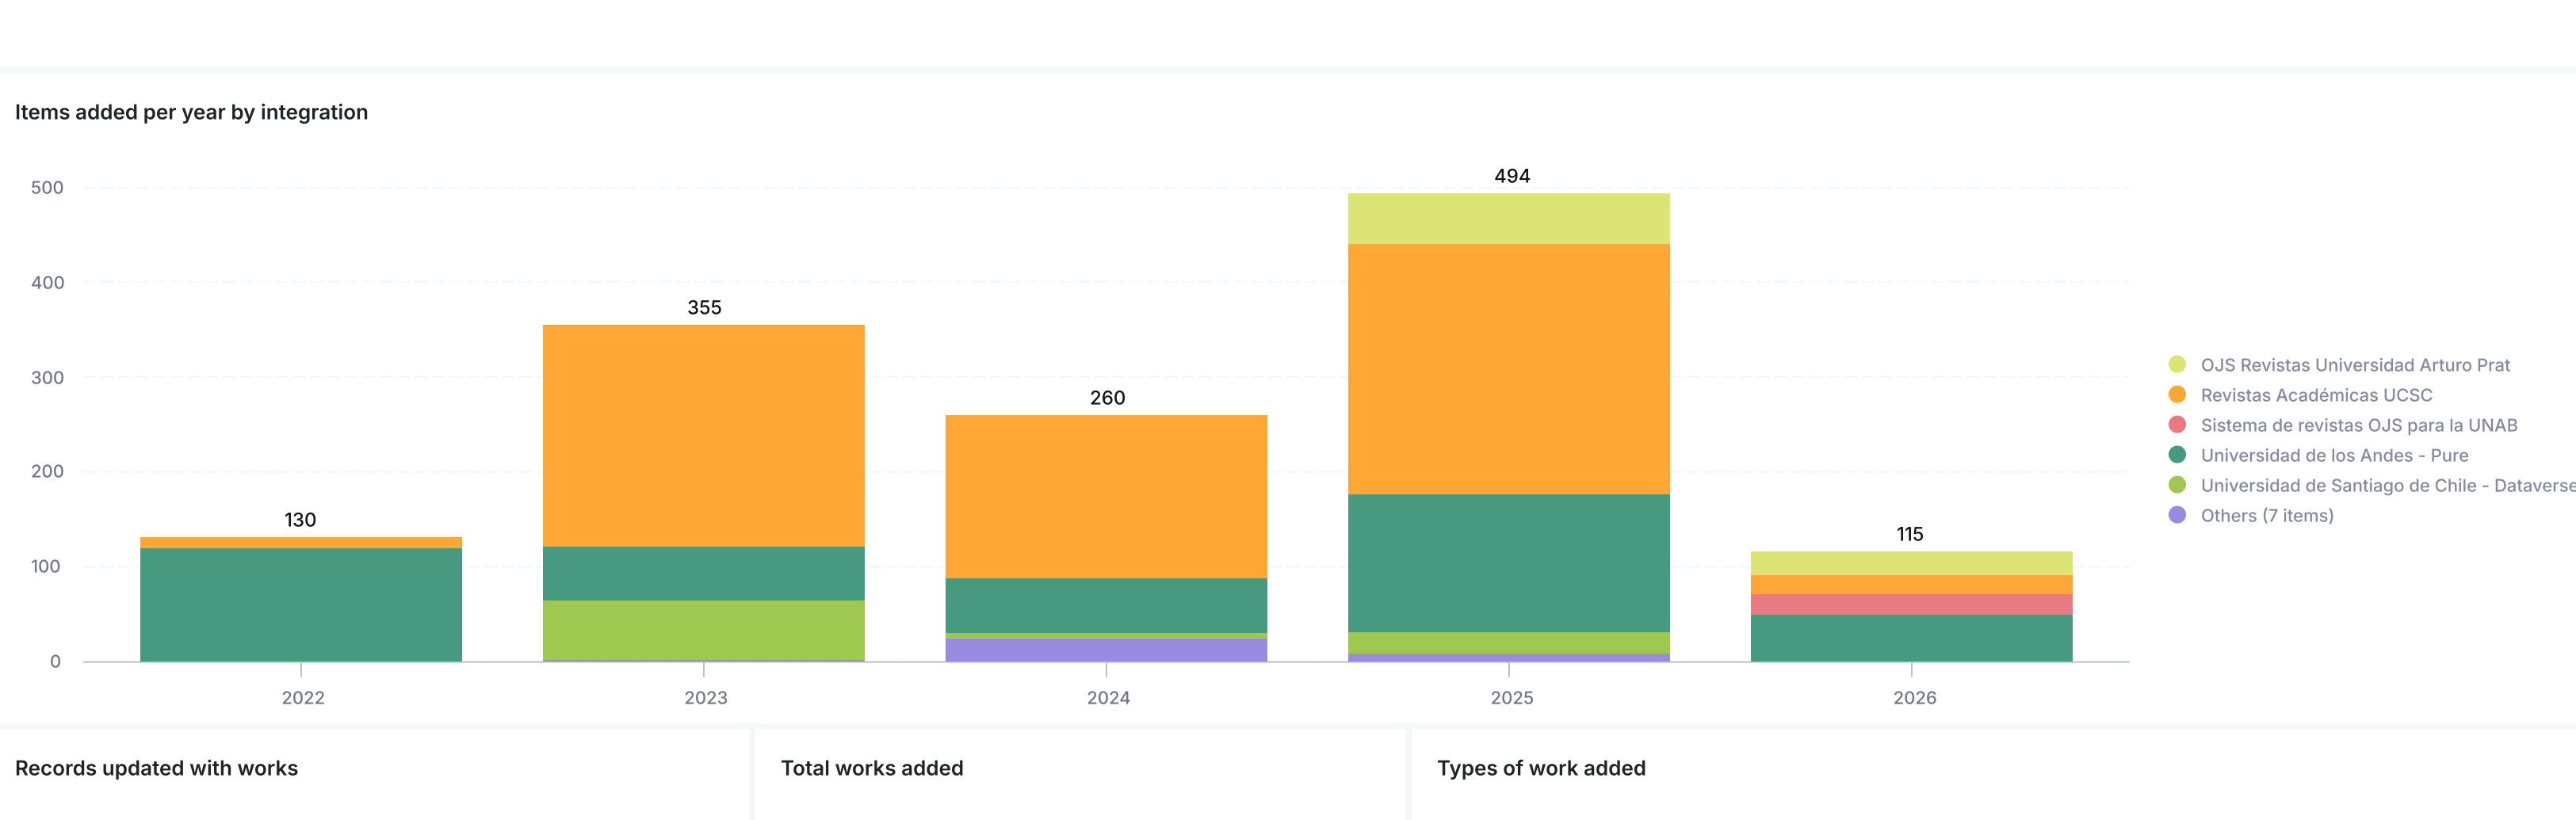

Other items added

What kinds of information have your integrations added to the ORCID registry

Email Domain

The number of ORCID records connected to your email domains